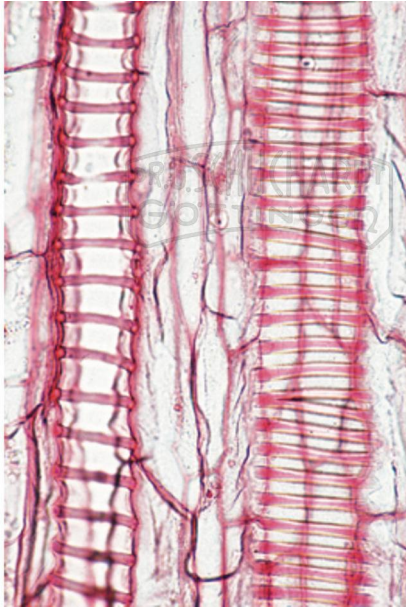

LIEDER Multimediapakete Schüler: Blütenpflanzen Stamm & Stengel Ergänzungssatz 12 Einheiten

Unverbindliche Artikelinformationen aus www.schuchardt-lehrmittel.de vom 23.11.2024/DE5
Bestellnummer: SSD32

zum Artikel im
Webshop

99,90 € zzgl. MwSt.

Schülersatz

1. Aristolochia, Pfeifenstrauch, einjähriger Stamm quer - 2. Aristolochia, Pfeifenstrauch, mehrjähriger Stamm quer - 3. Fagus, Buche, Holz, drei Schnitte: quer, radial und tangential - 4. Tilia, Linde, verholzter Stamm, quer. Übersichtspräparat - 5. Nymphaea, Seerose, Stamm mit inneren Sternhaaren und mit Lufträumen, quer - 6. Potamogeton, Laichkraut, Stamm mit Luftkammern, quer - 7. Opuntia, Kaktus, Sukkulente Stamm quer - 8. Ranunculus, Hahnenfuß, Stamm mit offenen kollateralen Leitbündeln, quer - 9. Coleus, Buntnessel, vierkantiger Stamm, quer - 10. Hedera, Efeu, Stamm mit Kristallen, quer - 11. Clematis, Waldrebe, junger sechskantiger Stamm quer. Kollenchym - 12. Solanum tuberosum, Kartoffel, unterirdische Sproßknolle mit Kork und Stärke, que.