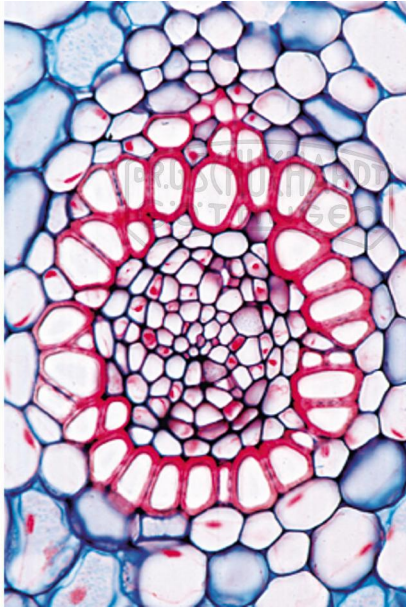

LIEDER Multimediapakete Lehrer: Blütenpflanzen Wurzeln Basissatz 6 Einheiten

Unverbindliche Artikelinformationen aus www.schuchardt-lehrmittel.de vom 23.11.2024/DE5
Bestellnummer: SMD29

zum Artikel im
Webshop

68,95 € zzgl. MwSt.

Lehrersatz

1. Zea mays, Mais, Wurzel quer. Polyarche Wurzel - 2. Ranunculus, Hahnenfuß, typische dikotyle Wurzel, quer - 3. Wurzelspitze mit Wurzelhaaren, quer. Epidermaler Ursprung der Wurzelhaare - 4. Smilax, Liane, Wurzel quer. Verdickte Endodermis, mehrschichtiger Perizykel - 5. Elodea, Wasserpest, Wurzel einer Wasserpflanze, quer - 6. Lupinus, Lupine, Wurzelknöllchen mit symbiontischen Bakterien (Stickstoffbinder, *Rhizobium radicicola*), quer.