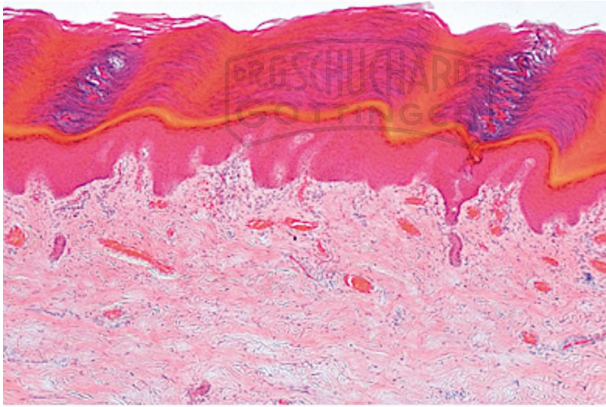

## Haut vom Menschen, Schnitt durch die Haut der Handfläche

Unverbindliche Artikelinformationen aus [www.schuchardt-lehrmittel.de](http://www.schuchardt-lehrmittel.de) vom 22.11.2024/DE5

Bestellnummer: 764d

zum Artikel im  
Webshop

8,40 € zzgl. MwSt.

Verhorntes Epithel, Keimschichten, Schweißdrüsen

Einzel-Mikropräparate sind Sonderanfertigungen, die von der Rücknahme ausgeschlossen sind. Die Präparate werden in Kästen geliefert, bitte fügen Sie die passende Anzahl Präparatekästen Ihrer Bestellung bei.