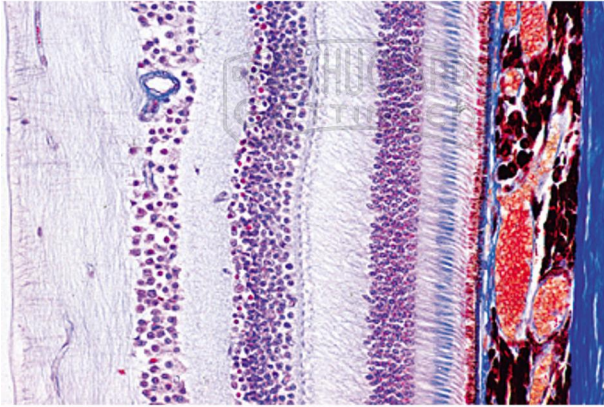

Netzhaut (Retina) der Katze, quer

Unverbindliche Artikelinformationen aus www.schuchardt-lehrmittel.de vom 07.07.2024/DE5

Bestellnummer: 723d

zum Artikel im
Webshop

8,40 € zzgl. MwSt.

Feinbau aus Stäbchen und Zapfen, Ganglienzellen- und Körnerschichten