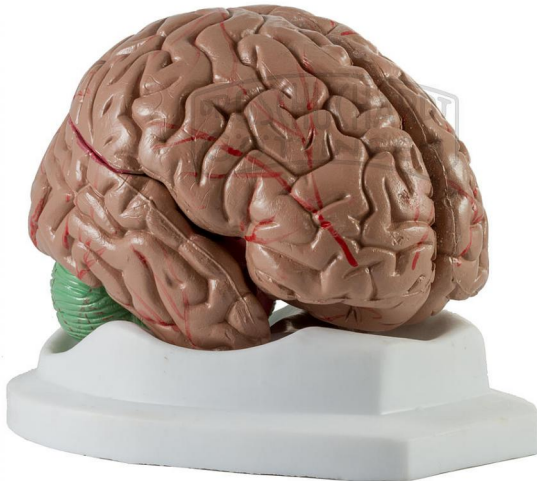

## Gehirn 4-teiliges Standard

Unverbindliche Artikelinformationen aus [www.schuchardt-lehrmittel.de](http://www.schuchardt-lehrmittel.de) vom 05.10.2024/DE5

Bestellnummer: 72009680

zum Artikel im  
Webshop

53,00 € zzgl. MwSt.

In LabGear® Qualität

Altersstufe ab:

Sek1

Alle Strukturen des median geschnittenen Gehirnes sind handbemalt. Die rechte Hälfte ist zerlegbar in: Stirn- und Scheitellappen, Hirnstamm mit Schläfen- und Hinterhauptslappen, Kleinhirn.

Abmessungen:

H 18 x B 12 x T 10 cm

Lieferumfang:

Modell auf Sockel