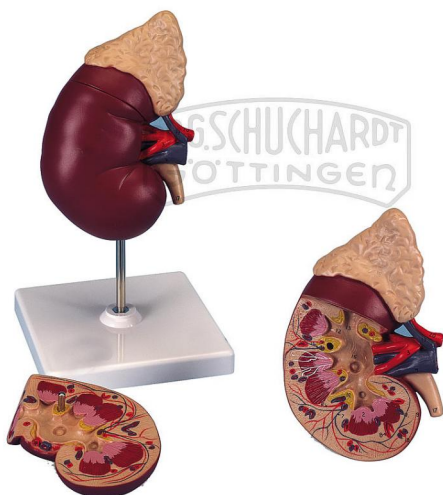

Niere mit Nebenniere 2-teilig Standard

Unverbindliche Artikelinformationen aus www.schuchardt-lehrmittel.de vom 05.10.2024/DE5

Bestellnummer: 72009558

zum Artikel im
Webshop

57,80 € zzgl. MwSt.

In LabGear® Qualität

Altersstufe ab:

Sek1

Niere, mit Nebenniere, Nieren- und Nebennieren-Gefäße, oberer Abschnitt des Harnleiters, zur Ansicht des Nierenmarks und des Nierenbeckens ist die vordere Nierenhälfte abnehmbar.

Abmessungen:

H 14 x B 9 x T 5 cm

Lieferumfang:

Modell auf Stativ (abnehmbar)