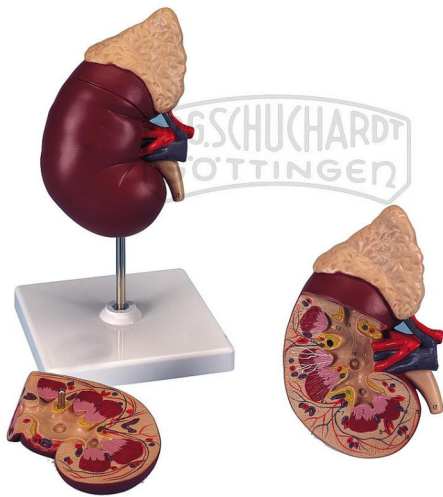

Niere mit Nebenniere 2-teilig Standard

Unverbindliche Artikelinformationen aus www.schuchardt-lehrmittel.de vom 21.11.2024/DE5

Bestellnummer: 72009558

zum Artikel im
Webshop

57,80 € zzgl. MwSt.

In LabGear® Qualität

Altersstufe ab:

Sek1

Niere, mit Nebenniere, Nieren- und Nebennieren-Gefäße, oberer Abschnitt des Harnleiters, zur Ansicht des Nierenmarks und des Nierenbeckens ist die vordere Nierenhälfte abnehmbar.

Abmessungen:

H 14 x B 9 x T 5 cm

Lieferumfang:

Modell auf Stativ (abnehmbar)