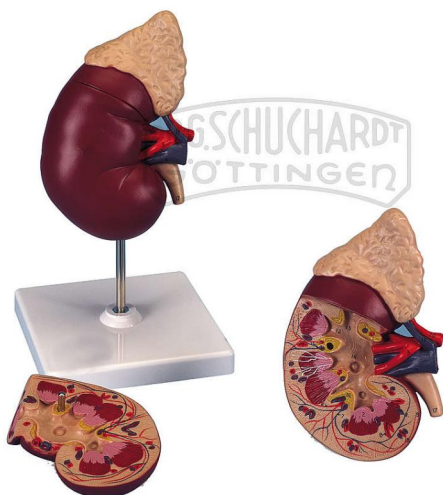

Niere mit Nebenniere 2-teilig Standard

Unverbindliche Artikelinformationen aus www.schuchardt-lehrmittel.de vom 04.04.2025/DE5

Bestellnummer: 72009558

zum Artikel im
Webshop

57,80 € zzgl. MwSt.

In LabGear® Qualität

Altersstufe ab:

Sek1

Niere, mit Nebenniere, Nieren- und Nebennieren-Gefäße, oberer Abschnitt des Harnleiters, zur Ansicht des Nierenmarks und des Nierenbeckens ist die vordere Nierenhälfte abnehmbar.

Abmessungen:

H 14 x B 9 x T 5 cm

Lieferumfang:

Modell auf Stativ (abnehmbar)