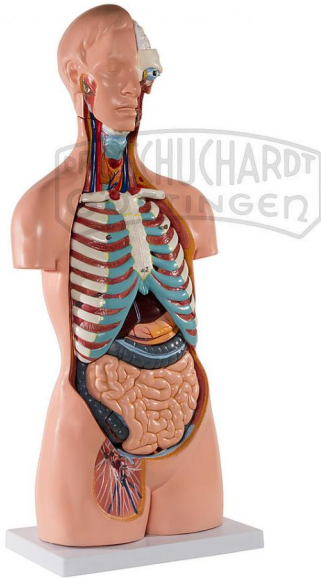

## Torso 20-teilig Standard

Unverbindliche Artikelinformationen aus [www.schuchardt-lehrmittel.de](http://www.schuchardt-lehrmittel.de) vom 22.11.2024/DE5

Bestellnummer: 72009555

zum Artikel im  
Webshop

314,00 € zzgl. MwSt.

In LabGear® Qualität - mit geöffnetem Rücken

Altersstufe ab:

Sek1

Der detailgetreue, 20-teilige, menschliche Torso ist in folgende Teile zerlegbar:

Kopf, linke Gehirnhälfte, linkes Auge, 2 Lungenflügel mit Brustbein und Rippen, 2-teiliges Herz, 2-teiliger Magen, Milz, Leber (mit Gallenblase), Dünndarm, 3-teiliges Dickdarmpaket, vordere Nierenhälfte, vordere Harnblasenhälfte, entnehmbarer Wirbel im Rückenbereich, Torso

Lediglich beim Classic-Torso ist der Rücken vom Kleinhirn bis zum Steißbein geöffnet. Bandscheiben, Wirbel, Rückenmark, Spinalnerven und Vertebralarterien sind hier sichtbar!

Abmessungen:

H 85 cm