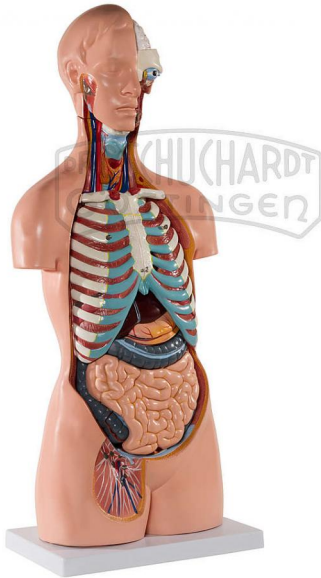

Torso 20-teilig Standard

Unverbindliche Artikelinformationen aus www.schuchardt-lehrmittel.de vom 12.04.2025/DE5

Bestellnummer: 72009555

zum Artikel im
Webshop

324,00 € zzgl. MwSt.

In LabGear® Qualität - mit geöffnetem Rücken

Altersstufe ab:

Sek1

Der detailgetreue, 20-teilige, menschliche Torso ist in folgende Teile zerlegbar:

Kopf, linke Gehirnhälfte, linkes Auge, 2 Lungenflügel mit Brustbein und Rippen, 2-teiliges Herz, 2-teiliger Magen, Milz, Leber (mit Gallenblase), Dünndarm, 3-teiliges Dickdarmpaket, vordere Nierenhälfte, vordere Harnblasenhälfte, entnehmbarer Wirbel im Rückenbereich, Torso

Lediglich beim Classic-Torso ist der Rücken vom Kleinhirn bis zum Steißbein geöffnet. Bandscheiben, Wirbel, Rückenmark, Spinalnerven und Vertebralarterien sind hier sichtbar!

Abmessungen:

H 85 cm