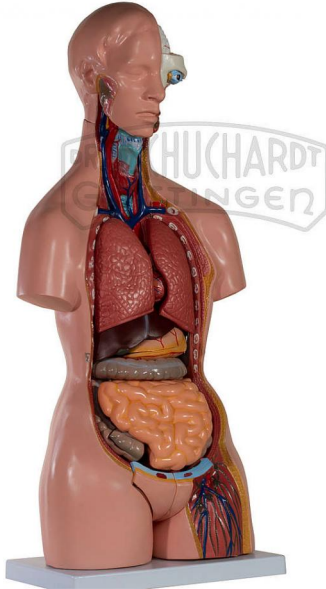

Torso 23-teilig Standard

Unverbindliche Artikelinformationen aus www.schuchardt-lehrmittel.de vom 22.11.2024/DE5

Bestellnummer: 72009152

zum Artikel im
Webshop

386,00 € zzgl. MwSt.

In LabGear® Qualität

Altersstufe ab:

Sek1

Der 23-teilige, zweigeschlechtliche Torso ist in folgende Teile zerlegbar:

- * 3-teiliger Kopf
- * 2-teiliger Magen
- * 4-teiliges Darmpaket
- * weibliche Brustdecke
- * 2 Lungenhälften
- * 2-teiliges Herz
- * Leber mit Gallenblase
- * vordere Nierenhälfte
- * Wirbel herausnehmbar
- * 3-teiliger weiblicher Genitaleinsatz mit Embryo
- * 2-teiliger männlicher Genitaleinsatz

Abmessungen:

H 87 x B 38 x T 25 cm

Gewicht:

7,0 kg