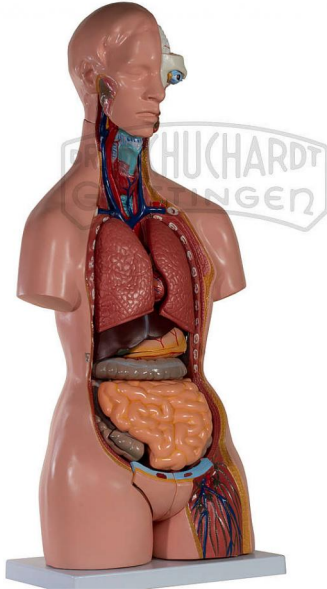

Torso 23-teilig Standard

Unverbindliche Artikelinformationen aus www.schuchardt-lehrmittel.de vom 12.04.2025/DE5

Bestellnummer: 72009152

zum Artikel im
Webshop

388,00 € zzgl. MwSt.

In LabGear® Qualität

Altersstufe ab:

Sek1

Der 23-teilige, zweigeschlechtliche Torso ist in folgende Teile zerlegbar:

- * 3-teiliger Kopf
- * 2-teiliger Magen
- * 4-teiliges Darmpaket
- * weibliche Brustdecke
- * 2 Lungenhälften
- * 2-teiliges Herz
- * Leber mit Gallenblase
- * vordere Nierenhälfte
- * Wirbel herausnehmbar
- * 3-teiliger weiblicher Genitaleinsatz mit Embryo
- * 2-teiliger männlicher Genitaleinsatz

Abmessungen:

H 87 x B 38 x T 25 cm

Gewicht:

7,0 kg