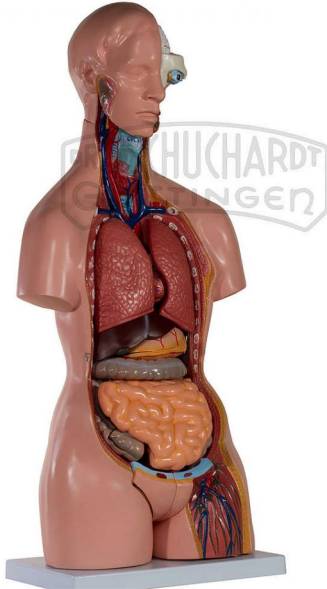

Torso 23-teilig Standard

Unverbindliche Artikelinformationen aus www.schuchardt-lehrmittel.de vom 05.10.2024/DE5

Bestellnummer: 72009152

zum Artikel im
Webshop

386,00 € zzgl. MwSt.

In LabGear® Qualität

Altersstufe ab:

Sek1

Der 23-teilige, zweigeschlechtliche Torso ist in folgende Teile zerlegbar:

- * 3-teiliger Kopf
- * 2-teiliger Magen
- * 4-teiliges Darmpaket
- * weibliche Brustdecke
- * 2 Lungenhälften
- * 2-teiliges Herz
- * Leber mit Gallenblase
- * vordere Nierenhälfte
- * Wirbel herausnehmbar
- * 3-teiliger weiblicher Genitaleinsatz mit Embryo
- * 2-teiliger männlicher Genitaleinsatz

Abmessungen:

H 87 x B 38 x T 25 cm

Gewicht:

7,0 kg