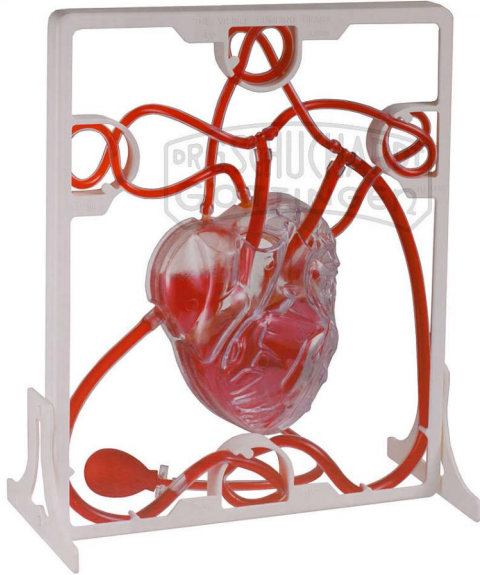

## Einfaches Modell zum Blutkreislauf

Unverbindliche Artikelinformationen aus [www.schuchardt-lehrmittel.de](http://www.schuchardt-lehrmittel.de) vom 24.11.2024/DE5

Bestellnummer: 72009151

zum Artikel im  
Webshop

49,40 € zzgl. MwSt.

Verdeutlichung der Funktion des menschlichen Herzens und eines Teils des menschlichen Blutkreislaufs.

Altersstufe ab:

Sek1

Ein einfach aufzustellendes Modell aus Kunststoff, das nach Bedarf beschriftet werden kann. Mit einem kleinen Ball lässt sich die rote Flüssigkeit pumpen, um den Blutkreislauf zu simulieren.

Abmessungen:

280 x 220 mm