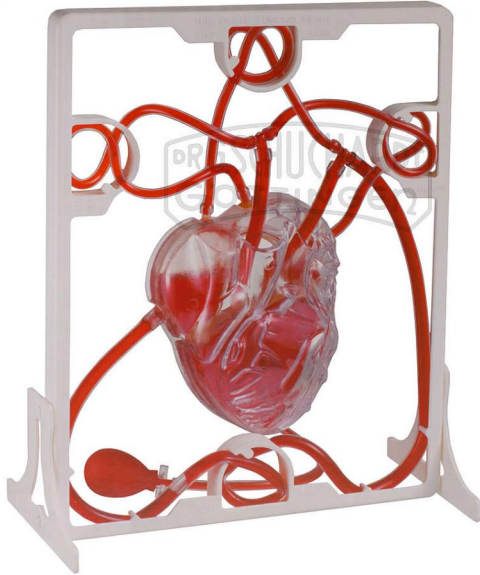

Einfaches Modell zum Blutkreislauf

Unverbindliche Artikelinformationen aus www.schuchardt-lehrmittel.de vom 04.04.2025/DE5

Bestellnummer: 72009151

zum Artikel im
Webshop

49,90 € zzgl. MwSt.

Verdeutlichung der Funktion des menschlichen Herzens und eines Teils des menschlichen Blutkreislaufs.

Altersstufe ab:

Sek1

Ein einfach aufzustellendes Modell aus Kunststoff, das nach Bedarf beschriftet werden kann. Mit einem kleinen Ball lässt sich die rote Flüssigkeit pumpen, um den Blutkreislauf zu simulieren.

Abmessungen:

280 x 220 mm