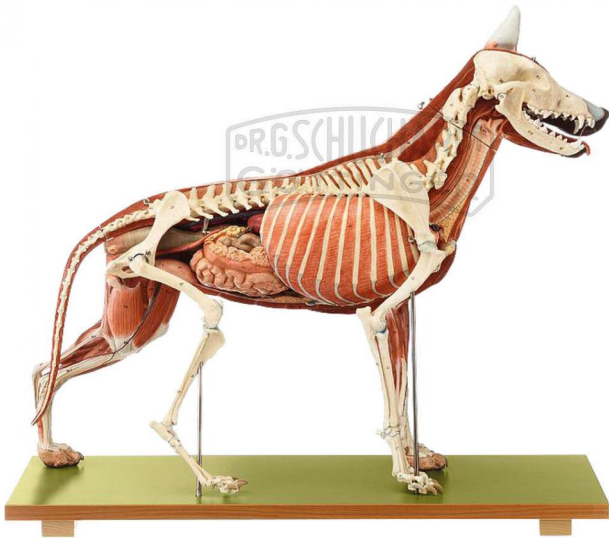

Schäferhündin Modell SOMSO®

Unverbindliche Artikelinformationen aus www.schuchardt-lehrmittel.de vom 22.11.2024/DE5

Bestellnummer: 71243031

zum Artikel im
Webshop

6.274,00 € zzgl. MwSt.

2/3 natürlicher Größe, aus SOMSO-PLAST®. Durch Medianschnitt in zwei Hälften zerlegbar. Die rechte Seite zeigt das Skelettsystem. An der linken Körperhälfte sind die oberflächlichen Skelettmuskeln dargestellt. Folgende Eingeweide können herausgenommen werden: Rechte Lunge, Herz, Magen, Leber mit rechter Niere, Dünndarm mit Bauchspeicheldrüse und Dickdarm mit den weiblichen Geschlechtsorganen. Der Schwanz ist abnehmbar. Insgesamt in 9 Teile zerlegbar. Auf grünem Sockel.