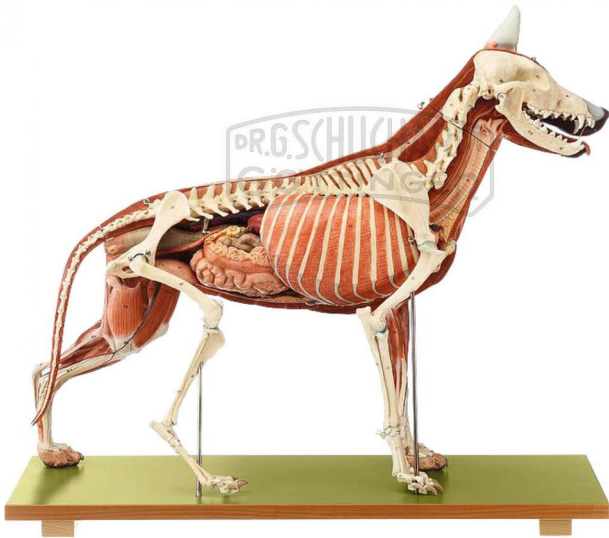

Schäferhündin Modell SOMSO®

Unverbindliche Artikelinformationen aus www.schuchardt-lehrmittel.de vom 04.04.2025/DE5

Bestellnummer: 71243031

zum Artikel im
Webshop

6.522,00 € zzgl. MwSt.

2/3 natürlicher Größe, aus SOMSO-PLAST®. Durch Medianschnitt in zwei Hälften zerlegbar. Die rechte Seite zeigt das Skelettsystem. An der linken Körperhälfte sind die oberflächlichen Skelettmuskeln dargestellt. Folgende Eingeweide können herausgenommen werden: Rechte Lunge, Herz, Magen, Leber mit rechter Niere, Dünndarm mit Bauchspeicheldrüse und Dickdarm mit den weiblichen Geschlechtsorganen. Der Schwanz ist abnehmbar. Insgesamt in 9 Teile zerlegbar. Auf grünem Sockel.