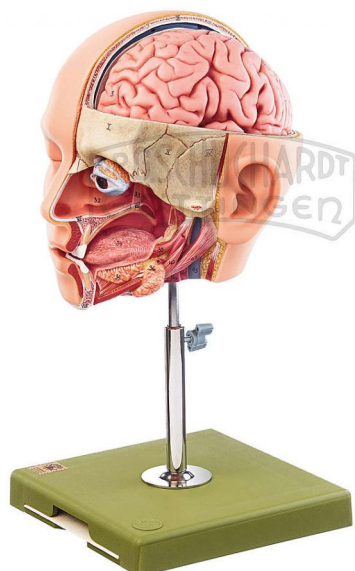

Kopfmodell SOMSO®

Unverbindliche Artikelinformationen aus www.schuchardt-lehrmittel.de vom 04.04.2025/DE5

Bestellnummer: 71243024

zum Artikel im
Webshop

685,00 € zzgl. MwSt.

Natürliche Größe, aus SOMSO-PLAST®. Insgesamt 3-teilig. Auf Stativ mit grünem Sockel (abnehmbar).

Abmessungen:

L 21 x B 18 x H 36 cm

Gewicht:

1,2 kg

Die Herstellung von SOMSO Modellen erfordert einen großen Aufwand an spezialisierter und rein deutscher Handarbeit. Seitens des Herstellers können Lieferzeiten von bis zu 8 Monaten bestehen. Wir bitten Sie, dieses bei Ihrer Beschaffungsplanung zu berücksichtigen.