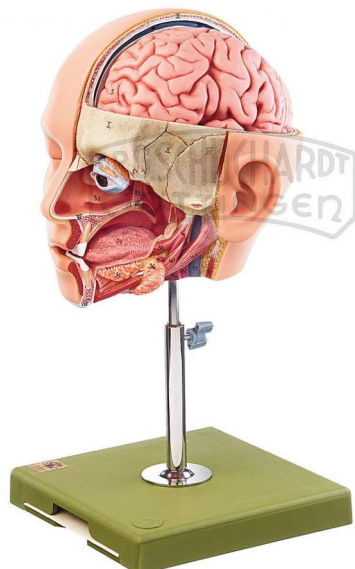

Kopfmodell SOMSO®

Unverbindliche Artikelinformationen aus www.schuchardt-lehrmittel.de vom 22.11.2024/DE5

Bestellnummer: 71243024

zum Artikel im
Webshop

646,00 € zzgl. MwSt.

Natürliche Größe, aus SOMSO-PLAST®. Insgesamt 3-teilig. Auf Stativ mit grünem Sockel (abnehmbar).

Abmessungen:

L 21 x B 18 x H 36 cm

Gewicht:

1,2 kg

Die Herstellung von SOMSO Modellen erfordert einen großen Aufwand an spezialisierter und rein deutscher Handarbeit. Seitens des Herstellers können Lieferzeiten von bis zu 8 Monaten bestehen. Wir bitten Sie, dieses bei Ihrer Beschaffungsplanung zu berücksichtigen.