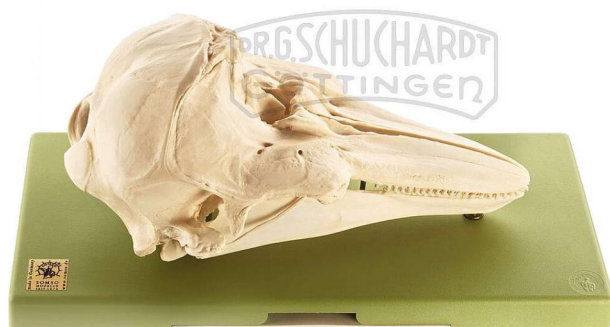

Schweinswalschädel Modell SOMSO®

Unverbindliche Artikelinformationen aus www.schuchardt-lehrmittel.de vom 24.11.2024/DE5

Bestellnummer: 712343029

zum Artikel im
Webshop

476,00 € zzgl. MwSt.

Nach der Natur modelliert. Aus Spezialkunststoff, beweglicher abnehmbarer Unterkiefer, auf grünem Sockel abnehmbar montiert, insgesamt 4teilig.

Gewicht:
0,9 kg

Die Herstellung von SOMSO Modellen erfordert einen großen Aufwand an spezialisierter und rein deutscher Handarbeit. Seitens des Herstellers können Lieferzeiten von bis zu 8 Monaten bestehen. Wir bitten Sie, dieses bei Ihrer Beschaffungsplanung zu berücksichtigen.