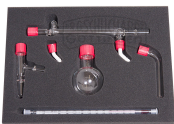

Dichtung für Verbindungskappen für GL 18, Bohrung: 8 mm, Silikondichtung mit Bohrung mit PTFE-Stulpe.

Empfohlenes Zubehör

Schülergerät Bausatz Basic mit Sicherheitsverschraubung
Bestellnummer 71245030

93,00 € zzgl. MwSt.

Gasentwicklung Schülerbausatz Normschliff 24/29
Borosilikatglas
Bestellnummer 71245019

434,00 € zzgl. MwSt.

Schülergerät-Bausatz SVS-Destillation
Bestellnummer 204535

81,50 € zzgl. MwSt.

Ersatz-Silikondichtung PTFE-Stulpe GL18/8 für Hofmann 10 Stück

Unverbindliche Artikelinformationen aus www.schuchardt-lehrmittel.de vom 20.09.2024/DE5

Bestellnummer: 71225025

Organische Chemie Basic-Bausatz mit Normschliff 14/23

Borosilikatglas

Bestellnummer 71245018