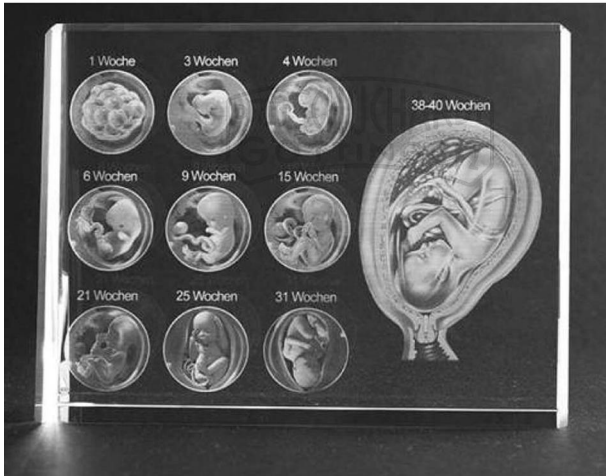

2-D-Modell in Glas, Schwangerschaft Woche 1-40

Unverbindliche Artikelinformationen aus www.schuchardt-lehrmittel.de vom 05.10.2024/DE5

Bestellnummer: 71225017

zum Artikel im
Webshop

97,50 € zzgl. MwSt.

Darstellung der Schwangerschaftswochen durch modernste Lasergravur in 3D-Glas.

Abmessungen:

140 x 105 x 35 mm

Gewicht:

1 kg

Lieferumfang:

Der Glasblock mit dem 3D-Modell wird in einer gepolsterten, stabilen Transportbox geliefert.