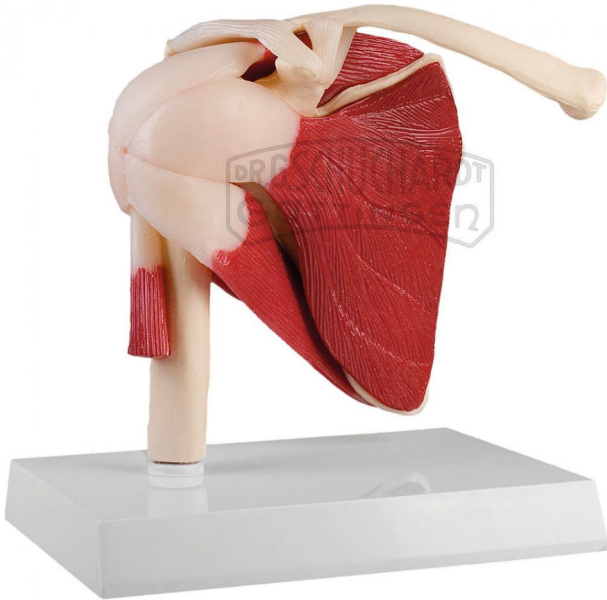

Schultergelenk mit Muskulatur DeLuxe

Unverbindliche Artikelinformationen aus www.schuchardt-lehrmittel.de vom 23.11.2024/DE5

Bestellnummer: 71213054

zum Artikel im
Webshop

94,00 € zzgl. MwSt.

Kompatibel mit der kostenfreien App Augmented Anatomy! Die App zeigt die Nomenklatur der Modelle an und ist auch für Modelle verfügbar, welche bereits in der Vergangenheit gekauft wurden. Es ist keine spezielle Kennzeichnung am Modell notwendig. Menschliches Schultergelenk in natürlicher Größe mit Darstellung der Rotatorenmanschette (M. supraspinatus, M. infraspinatus, M. teres minor, M. teres major und M. subscapularis) sowie Sehne des M. biceps brachii. Das Gelenk ist eingeschränkt beweglich.

Abmessungen:

17 x 15 x 12 cm

Gewicht:

0,5 kg

Lieferumfang:

Auf abnehmbarem Stativ, Lernkarte Deutsch/Englisch