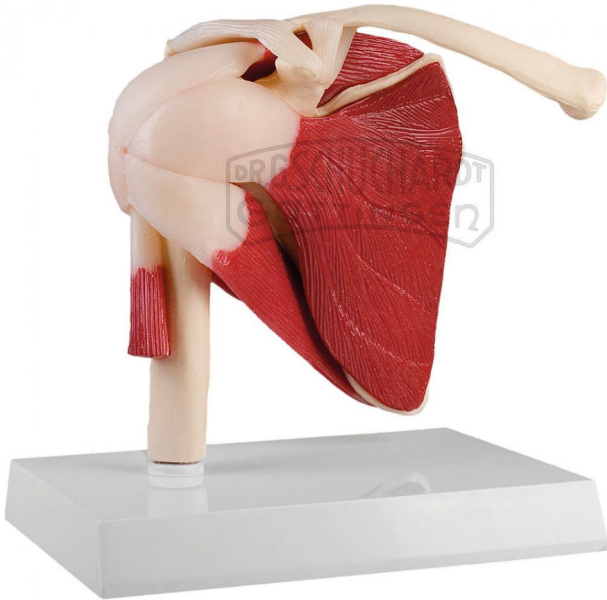

## Schultergelenk mit Muskulatur DeLuxe

Unverbindliche Artikelinformationen aus [www.schuchardt-lehrmittel.de](http://www.schuchardt-lehrmittel.de) vom 20.09.2024/DE5

Bestellnummer: 71213054

zum Artikel im  
Webshop

94,00 € zzgl. MwSt.

Kompatibel mit der kostenfreien App Augmented Anatomy! Die App zeigt die Nomenklatur der Modelle an und ist auch für Modelle verfügbar, welche bereits in der Vergangenheit gekauft wurden. Es ist keine spezielle Kennzeichnung am Modell notwendig. Menschliches Schultergelenk in natürlicher Größe mit Darstellung der Rotatorenmanschette (M. supraspinatus, M. infraspinatus, M. teres minor, M. teres major und M. subscapularis) sowie Sehne des M. biceps brachii. Das Gelenk ist eingeschränkt beweglich.

Abmessungen:

17 x 15 x 12 cm

Gewicht:

0,5 kg

Lieferumfang:

Auf abnehmbarem Stativ, Lernkarte Deutsch/Englisch