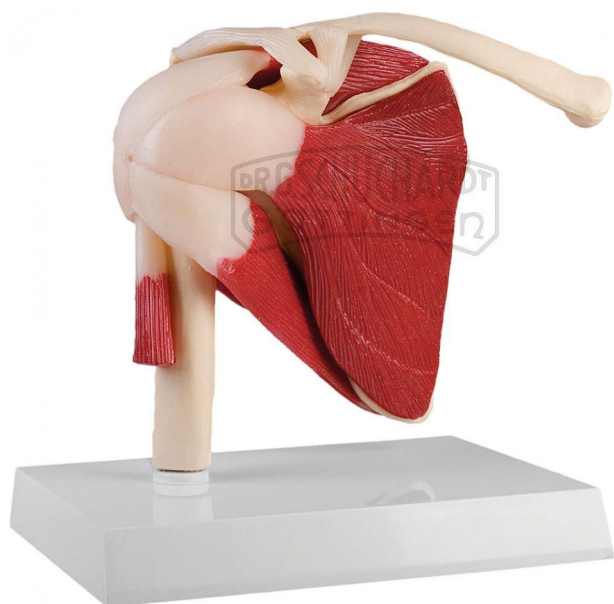

Schultergelenk mit Muskulatur DeLuxe

Unverbindliche Artikelinformationen aus www.schuchardt-lehrmittel.de vom 06.04.2025/DE5

Bestellnummer: 71213054

zum Artikel im
Webshop

94,50 € zzgl. MwSt.

Kompatibel mit der kostenfreien App Augmented Anatomy! Die App zeigt die Nomenklatur der Modelle an und ist auch für Modelle verfügbar, welche bereits in der Vergangenheit gekauft wurden. Es ist keine spezielle Kennzeichnung am Modell notwendig. Menschliches Schultergelenk in natürlicher Größe mit Darstellung der Rotatorenmanschette (M. supraspinatus, M. infraspinatus, M. teres minor, M. teres major und M. subscapularis) sowie Sehne des M. biceps brachii. Das Gelenk ist eingeschränkt beweglich.

Abmessungen:
17 x 15 x 12 cm

Gewicht:
0,5 kg

Lieferumfang:
Auf abnehmbarem Stativ, Lernkarte Deutsch/Englisch