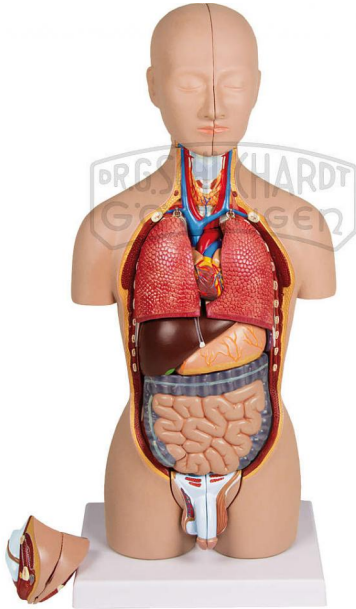

Torso Mini 16-teilig DeLuxe

Unverbindliche Artikelinformationen aus www.schuchardt-lehrmittel.de vom 24.11.2024/DE5

Bestellnummer: 71213044

zum Artikel im
Webshop

166,00 € zzgl. MwSt.

Darstellung des menschlichen Torsos in ca. ½ natürlicher Größe. Ideal für den Einsatz als Schreibtischmodell oder zum Studium der grundlegenden Anatomie. Das Modell besteht aus folgenden Teilen: Grundkörper, zwei Kopfhälften, eine mit herausnehmbarem Gehirn, zwei Lungenhälften, Herz, zweiteilig zerlegbar, Magen, Leber, Darmpaket mit abnehmbarem Blinddarmdeckel, Weibliche Geschlechtsorgane, zweiteilig, Männliche Geschlechtsorgane, zweiteilig.

Abmessungen:
19 x 14 x 43 cm

Gewicht:
2,6 kg

Lieferumfang:
Das Modell wird auf Grundplatte mit Anleitung geliefert.