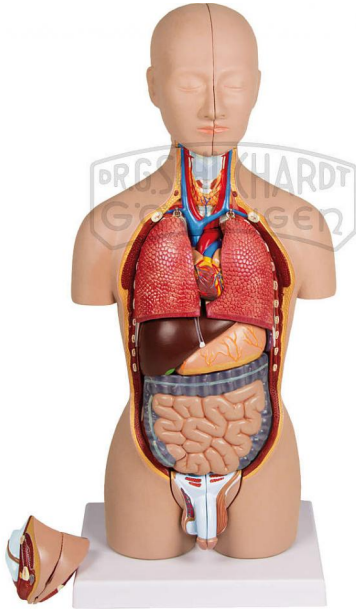

Torso Mini 16-teilig DeLuxe

Unverbindliche Artikelinformationen aus www.schuchardt-lehrmittel.de vom 18.04.2025/DE5

Bestellnummer: 71213044

zum Artikel im
Webshop

166,00 € zzgl. MwSt.

Darstellung des menschlichen Torsos in ca. ½ natürlicher Größe. Ideal für den Einsatz als Schreibtischmodell oder zum Studium der grundlegenden Anatomie. Das Modell besteht aus folgenden Teilen: Grundkörper, zwei Kopfhälften, eine mit herausnehmbarem Gehirn, zwei Lungenhälften, Herz, zweiteilig zerlegbar, Magen, Leber, Darmpaket mit abnehmbarem Blinddarmdeckel, Weibliche Geschlechtsorgane, zweiteilig, Männliche Geschlechtsorgane, zweiteilig.

Abmessungen:

19 x 14 x 43 cm

Gewicht:

2,6 kg

Lieferumfang:

Das Modell wird auf Grundplatte mit Anleitung geliefert.