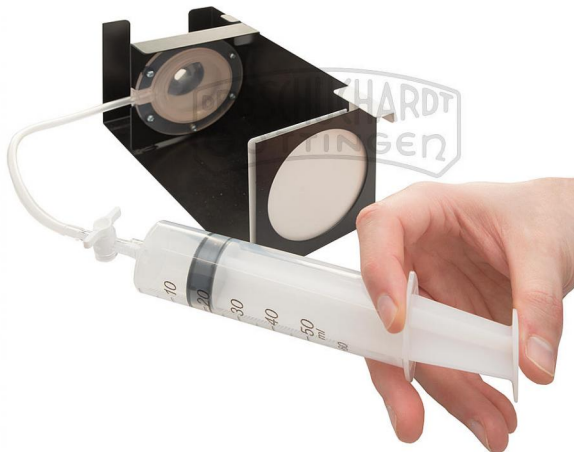

Funktionsmodell Auge mit variabler Linse

Unverbindliche Artikelinformationen aus www.schuchardt-lehrmittel.de vom 22.11.2024/DE5

Bestellnummer: 71172002

zum Artikel im
Webshop

334,00 € zzgl. MwSt.

Altersstufe ab:
Sek2

In eindrucksvoller Weise wird die Anpassungsfähigkeit der menschlichen Augenlinse für Fern- und Nahsicht nachgeahmt - Das Besondere an diesem Modell: Die Linse akkomodiert. Der Augapfel kann verkürzt und verlängert werden. Ein Bild wird auf die "Netzhaut" projiziert. Mit diesem Modell wird die Akkomodation, sowie Kurz- und Weitsichtigkeit demonstriert. Der Krümmungsgrad der Linse (aus Silikon) kann durch Wasserdruck variiert werden. Mit Vorsatzlinsen lassen sich Kurz- und Weitsichtigkeit korrigieren.

Abmessungen:
185 x 90 x 90 mm

Lieferumfang:
Augenmodell mit variabler Silikonlinse, Vorsatzlinsen zur Korrektur von Kurz- und Weitsichtigkeit, Abbildungsgegenstand.