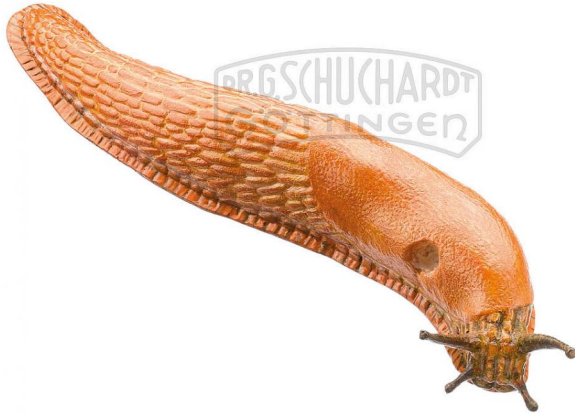

Rote Wegschnecke Modell SOMSO®

Unverbindliche Artikelinformationen aus www.schuchardt-lehrmittel.de vom 20.09.2024/DE5

Bestellnummer: 71153568

zum Artikel im
Webshop

169,00 € zzgl. MwSt.

Arion rufus. In natürlicher Größe, aus SOMSO-Plast®. Nach Studiendirektor Christian Groß. Mit aufgedruckter Beschreibung auf grünen Sockel, unter einer transparenten Staubschutzhaube. Schachtelmaße:

Abmessungen:

L 12 x B 12 x H 7,5 cm

Gewicht:

0,1 kg

Die Herstellung von SOMSO Modellen erfordert einen großen Aufwand an spezialisierter und rein deutscher Handarbeit. Seitens des Herstellers können Lieferzeiten von bis zu 8 Monaten bestehen. Wir bitten Sie, dieses bei Ihrer Beschaffungsplanung zu berücksichtigen.