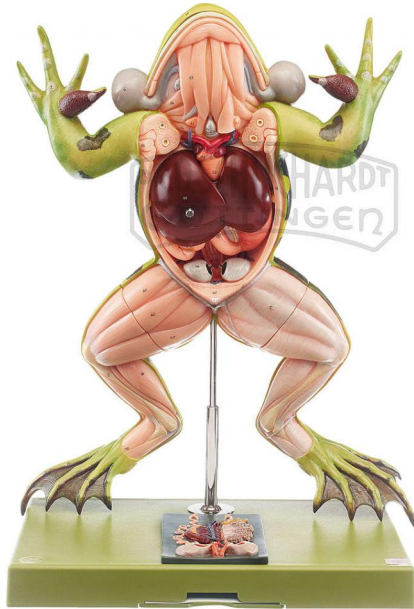

## Wasserfrosch Modell SOMSO®

Unverbindliche Artikelinformationen aus [www.schuchardt-lehrmittel.de](http://www.schuchardt-lehrmittel.de) vom 12.04.2025/DE5

Bestellnummer: 71153505

zum Artikel im  
Webshop

2.366,00 € zzgl. MwSt.

Rana kl. esculenta. Nach Studiendirektor Christian Groß. Abbildungsverhältnis 4:1, aus SOMSO-Plast®. Das Modell veranschaulicht in der Rückenansicht typische Gestalt-, Färbungs- und Zeichnungsmerkmale. Die eröffnete Bauchseite zeigt die Anatomie eines männlichen Tieres. Leber und Magen-Darm-Trakt können jeweils entfernt werden. Die Hinterbeine sind an den Oberschenkeln abnehmbar. Für Vergleichszwecke werden in einem Zusatzmodell die Harn- und Geschlechtsorgane eines weiblichen Wasserfrosches gezeigt. In 5 Teile zerlegbar. Auf Stativ mit grünem Sockel.

Abmessungen:

L 26 x B 42 x H 58 cm

Gewicht:

3,9 kg

Die Herstellung von SOMSO Modellen erfordert einen großen Aufwand an spezialisierter und rein deutscher Handarbeit. Seitens des Herstellers können Lieferzeiten von bis zu 8 Monaten bestehen. Wir bitten Sie, dieses bei Ihrer Beschaffungsplanung zu berücksichtigen.