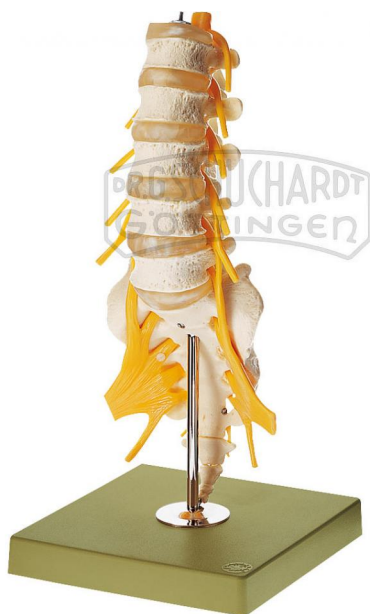

Lendenwirbelsäule Modell SOMSO®

Unverbindliche Artikelinformationen aus www.schuchardt-lehrmittel.de vom 23.11.2024/DE5

Bestellnummer: 71153411

zum Artikel im
Webshop

266,00 € zzgl. MwSt.

Naturabguß, aus SOMSO-Plast®. Beweglich montiert, mit Duralsack und zugehörigen Spinalnerven. Auf Stativ mit grünem Sockel.

Abmessungen:

L 18 x B 18 x H 32 cm

Gewicht:

1 kg

Die Herstellung von SOMSO Modellen erfordert einen großen Aufwand an spezialisierter und rein deutscher Handarbeit. Seitens des Herstellers können Lieferzeiten von bis zu 8 Monaten bestehen. Wir bitten Sie, dieses bei Ihrer Beschaffungsplanung zu berücksichtigen.