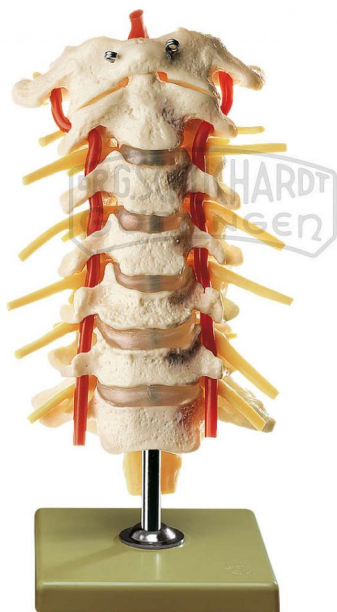

Halswirbelsäule Modell SOMSO®

Unverbindliche Artikelinformationen aus www.schuchardt-lehrmittel.de vom 07.04.2025/DE5

Bestellnummer: 71153409

zum Artikel im
Webshop

154,00 € zzgl. MwSt.

Naturabguß, aus SOMSO-Plast®. Beweglich montiert, mit Rückenmark und Nervenabzweigungen. Auf Stativ mit grünem Sockel.

Abmessungen:

L 12 x B 12 x H 16 cm

Gewicht:

0,29 kg

Die Herstellung von SOMSO Modellen erfordert einen großen Aufwand an spezialisierter und rein deutscher Handarbeit. Seitens des Herstellers können Lieferzeiten von bis zu 8 Monaten bestehen. Wir bitten Sie, dieses bei Ihrer Beschaffungsplanung zu berücksichtigen.