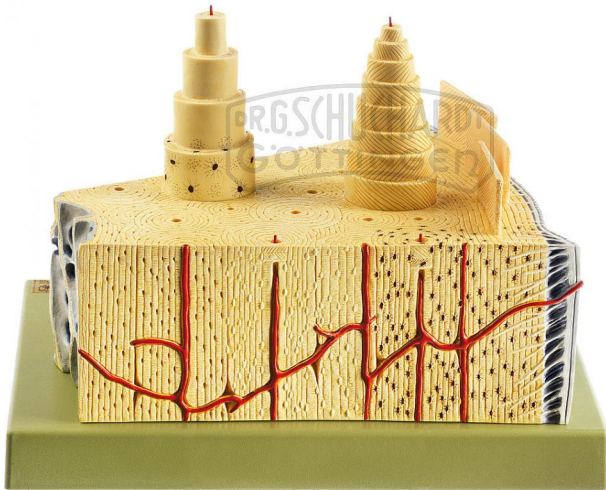

Aufbau des Knochens Modell SOMSO®

Unverbindliche Artikelinformationen aus www.schuchardt-lehrmittel.de vom 23.11.2024/DE5

Bestellnummer: 71153408

zum Artikel im
Webshop

477,00 € zzgl. MwSt.

vielfach vergrößert, aus SOMSO-Plast®. Darstellung an einem Keil- segment aus der Kompakta eines Röhrenknochens. Gezeigt sind u. a. Haverssche Lamellen, äußere Generallamelle, Schaltlamellen etc. Unzerlegbar. Auf grünem Sockel.

Abmessungen:

L 26 x B 39 x H 28 cm

Gewicht:

2,8 kg

Die Herstellung von SOMSO Modellen erfordert einen großen Aufwand an spezialisierter und rein deutscher Handarbeit. Seitens des Herstellers können Lieferzeiten von bis zu 8 Monaten bestehen. Wir bitten Sie, dieses bei Ihrer Beschaffungsplanung zu berücksichtigen.