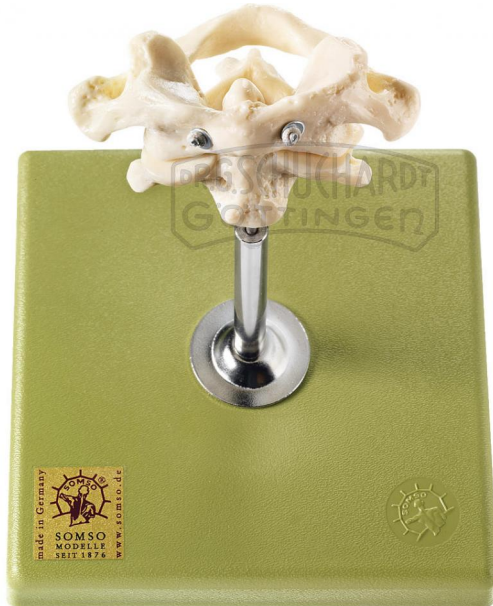

Erster & zweiter Halswirbel (Atlas & Axis) Modell SOMSO®

Unverbindliche Artikelinformationen aus www.schuchardt-lehrmittel.de vom 23.11.2024/DE5

Bestellnummer: 71153404

zum Artikel im
Webshop

46,50 € zzgl. MwSt.

Naturabguß, aus SOMSO-Plast®. Auf Stativ montiert, so daß das Drehgelenk des Kopfes demonstriert werden kann.

Abmessungen:

L 12 x B 12 x H 12 cm

Gewicht:

0,13 kg

Die Herstellung von SOMSO Modellen erfordert einen großen Aufwand an spezialisierter und rein deutscher Handarbeit. Seitens des Herstellers können Lieferzeiten von bis zu 8 Monaten bestehen. Wir bitten Sie, dieses bei Ihrer Beschaffungsplanung zu berücksichtigen.