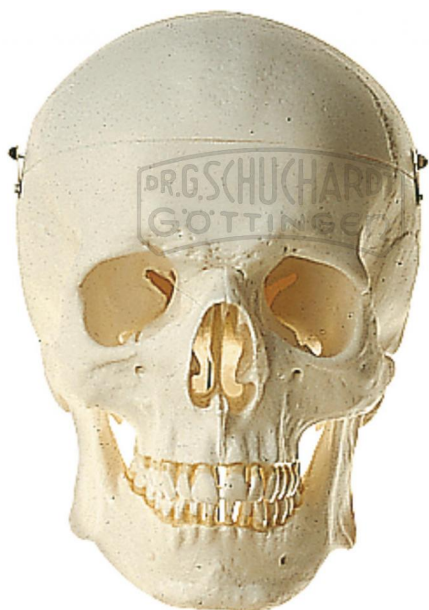

## Künstlicher Homoschädel männlich Modell SOMSO®

Unverbindliche Artikelinformationen aus [www.schuchardt-lehrmittel.de](http://www.schuchardt-lehrmittel.de) vom 23.11.2024/DE5

Bestellnummer: 71153394

zum Artikel im  
Webshop

177,00 € zzgl. MwSt.

Naturabguß, aus SOMSO-Plast®. Schädeldach abnehmbar, Unterkiefer beweglich. Naturgetreue Wiedergabe des knöchernen Schädels. In 3 Teile zerlegbar. Umfang 51,2 cm.

Gewicht:  
0,8 kg

Die Herstellung von SOMSO Modellen erfordert einen großen Aufwand an spezialisierter und rein deutscher Handarbeit. Seitens des Herstellers können Lieferzeiten von bis zu 8 Monaten bestehen. Wir bitten Sie, dieses bei Ihrer Beschaffungsplanung zu berücksichtigen.