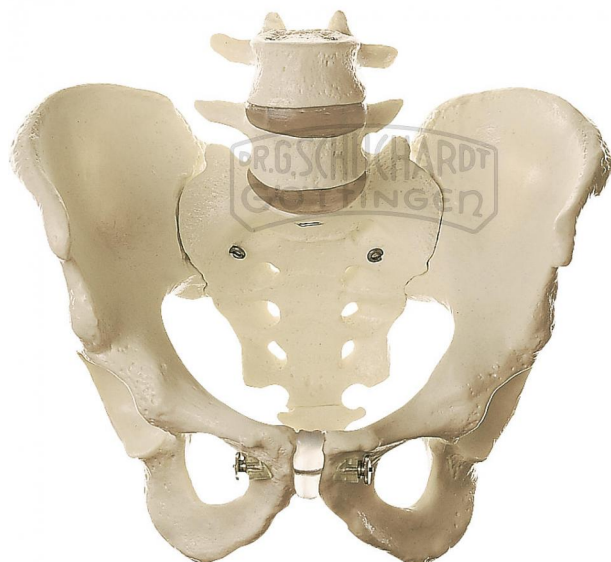

Männliches Beckenskelett Modell SOMSO®

Unverbindliche Artikelinformationen aus www.schuchardt-lehrmittel.de vom 23.11.2024/DE5

Bestellnummer: 71153336

zum Artikel im
Webshop

104,00 € zzgl. MwSt.

Naturabguß, aus SOMSO-Plast®. Bestehend aus den beiden Beckenschaufeln, Kreuz- und Steißbein und dem 4. und 5. Lendenwirbel mit Bandscheiben und Symphyse. Montiert.

Gewicht:
1,2 kg

Die Herstellung von SOMSO Modellen erfordert einen großen Aufwand an spezialisierter und rein deutscher Handarbeit. Seitens des Herstellers können Lieferzeiten von bis zu 8 Monaten bestehen. Wir bitten Sie, dieses bei Ihrer Beschaffungsplanung zu berücksichtigen.