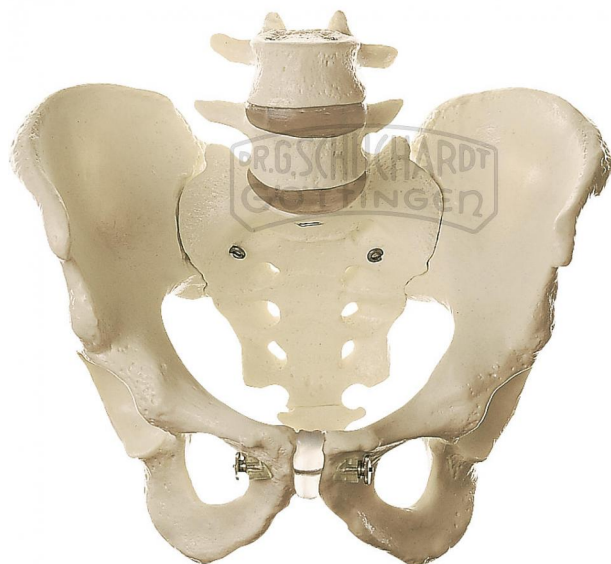

Männliches Beckenskelett Modell SOMSO®

Unverbindliche Artikelinformationen aus www.schuchardt-lehrmittel.de vom 20.09.2024/DE5

Bestellnummer: 71153336

zum Artikel im
Webshop

104,00 € zzgl. MwSt.

Naturabguß, aus SOMSO-Plast®. Bestehend aus den beiden Beckenschaukeln, Kreuz- und Steißbein und dem 4. und 5. Lendenwirbel mit Bandscheiben und Symphyse. Montiert.

Gewicht:
1,2 kg

Die Herstellung von SOMSO Modellen erfordert einen großen Aufwand an spezialisierter und rein deutscher Handarbeit. Seitens des Herstellers können Lieferzeiten von bis zu 8 Monaten bestehen. Wir bitten Sie, dieses bei Ihrer Beschaffungsplanung zu berücksichtigen.