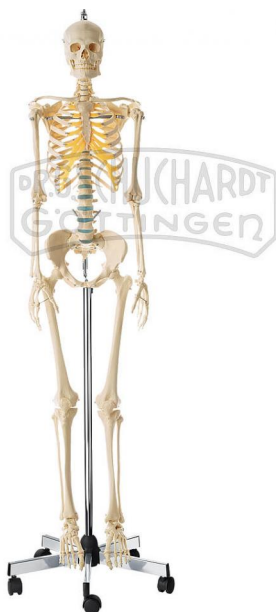

Künstliches Homo-Skelett weiblich Modell SOMSO®

Unverbindliche Artikelinformationen aus www.schuchardt-lehrmittel.de vom 11.03.2025/DE5

Bestellnummer: 71153329

zum Artikel im
Webshop

1.698,00 € zzgl. MwSt.

Naturabguß eines weiblichen Erwachsenenskelettes, aus SOMSO-Plast®. Ausführung wie QS 10/7, jedoch mit beweglicher Wirbelsäule und Hängestativ mit Rollen. Höhe Skelett 171 cm.

Abmessungen:

L 55 x B 55 x H 180 cm