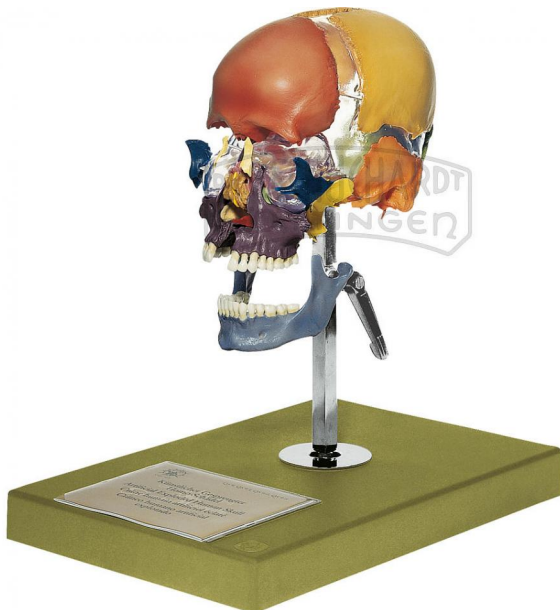

## Künstlicher gesprengter Homo-Schädel eines Erwachsenen Modell SOMSO®

Unverbindliche Artikelinformationen aus [www.schuchardt-lehrmittel.de](http://www.schuchardt-lehrmittel.de) vom 23.11.2024/DE5

Bestellnummer: 71153315

zum Artikel im  
Webshop

982,00 € zzgl. MwSt.

Naturabguß, aus SOMSO-Plast®. Ausführung wie QS 9, jedoch sind die Einzelknochen farblich dargestellt.

Abmessungen:

L 28 x B 25 x H 40 cm

Gewicht:

2,2 kg

Die Herstellung von SOMSO Modellen erfordert einen großen Aufwand an spezialisierter und rein deutscher Handarbeit. Seitens des Herstellers können Lieferzeiten von bis zu 8 Monaten bestehen. Wir bitten Sie, dieses bei Ihrer Beschaffungsplanung zu berücksichtigen.