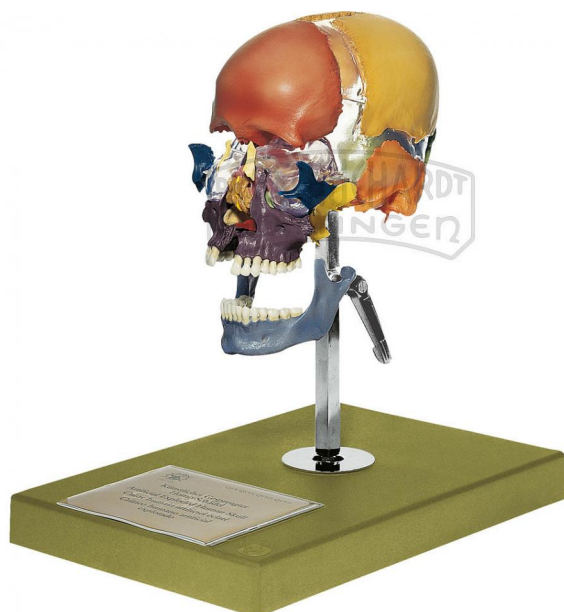

Künstlicher gesprengter Homo-Schädel eines Erwachsenen Modell SOMSO®

Unverbindliche Artikelinformationen aus www.schuchardt-lehrmittel.de vom 13.11.2024/DE5

Bestellnummer: 71153315

zum Artikel im
Webshop

982,00 € zzgl. MwSt.

Naturabguß, aus SOMSO-Plast®. Ausführung wie QS 9, jedoch sind die Einzelknochen farblich dargestellt.

Abmessungen:

L 28 x B 25 x H 40 cm

Gewicht:

2,2 kg

Die Herstellung von SOMSO Modellen erfordert einen großen Aufwand an spezialisierter und rein deutscher Handarbeit. Seitens des Herstellers können Lieferzeiten von bis zu 8 Monaten bestehen. Wir bitten Sie, dieses bei Ihrer Beschaffungsplanung zu berücksichtigen.