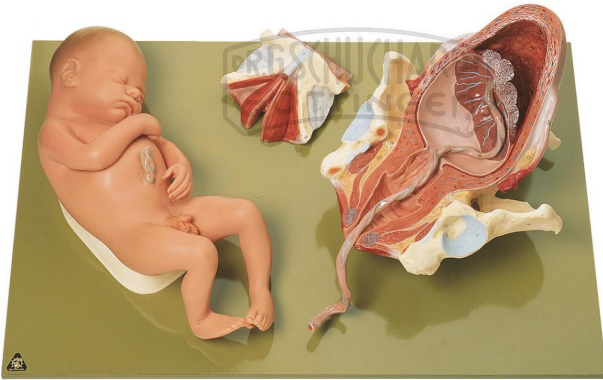

## Geburt - 3. Stadium Modell SOMSO®

Unverbindliche Artikelinformationen aus [www.schuchardt-lehrmittel.de](http://www.schuchardt-lehrmittel.de) vom 22.11.2024/DE5

Bestellnummer: 71153207

zum Artikel im  
Webshop

877,00 € zzgl. MwSt.

natürliche Größe, aus SOMSO-Plast®. Das Modell zeigt das geborene Baby vor dem ersten Atemzug. Im Uterus ist die beginnende Nachgeburt dargestellt. In 3 Teile zerlegbar. Auf grünem Sockel.

Abmessungen:

L 38 x B 61 x H 21 cm

Gewicht:

4,4 kg

Die Herstellung von SOMSO Modellen erfordert einen großen Aufwand an spezialisierter und rein deutscher Handarbeit. Seitens des Herstellers können Lieferzeiten von bis zu 8 Monaten bestehen. Wir bitten Sie, dieses bei Ihrer Beschaffungsplanung zu berücksichtigen.