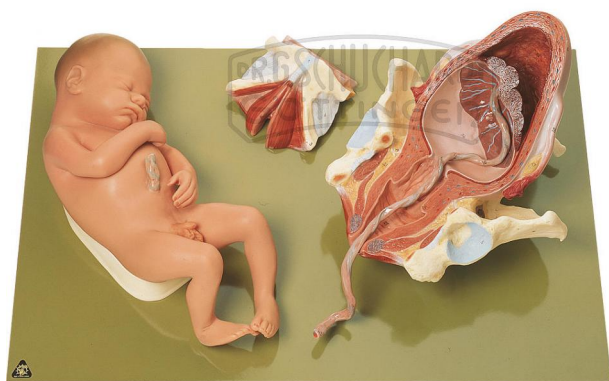

Geburt - 3. Stadium Modell SOMSO®

Unverbindliche Artikelinformationen aus www.schuchardt-lehrmittel.de vom 21.09.2024/DE5

Bestellnummer: 71153207

zum Artikel im
Webshop

877,00 € zzgl. MwSt.

natürliche Größe, aus SOMSO-Plast®. Das Modell zeigt das geborene Baby vor dem ersten Atemzug. Im Uterus ist die beginnende Nachgeburt dargestellt. In 3 Teile zerlegbar. Auf grünem Sockel.

Abmessungen:

L 38 x B 61 x H 21 cm

Gewicht:

4,4 kg

Die Herstellung von SOMSO Modellen erfordert einen großen Aufwand an spezialisierter und rein deutscher Handarbeit. Seitens des Herstellers können Lieferzeiten von bis zu 8 Monaten bestehen. Wir bitten Sie, dieses bei Ihrer Beschaffungsplanung zu berücksichtigen.