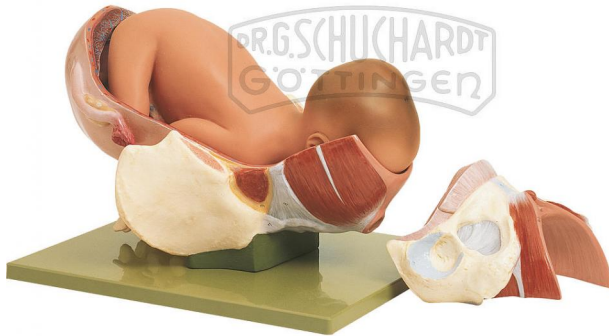

Geburt - 2. Stadium Modell SOMSO®

Unverbindliche Artikelinformationen aus www.schuchardt-lehrmittel.de vom 20.09.2024/DE5

Bestellnummer: 71153206

zum Artikel im
Webshop

722,00 € zzgl. MwSt.

natürliche Größe, aus SOMSO-Plast®. Das Modell zeigt die Austreibungsperiode. Austritt des Kopfes, Darstellung der Geburtsschwulst. In 3 Teile zerlegbar. Auf grünem Sockel.

Abmessungen:

L 38 x B 29 x H 21 cm

Gewicht:

3,1 kg

Die Herstellung von SOMSO Modellen erfordert einen großen Aufwand an spezialisierter und rein deutscher Handarbeit. Seitens des Herstellers können Lieferzeiten von bis zu 8 Monaten bestehen. Wir bitten Sie, dieses bei Ihrer Beschaffungsplanung zu berücksichtigen.