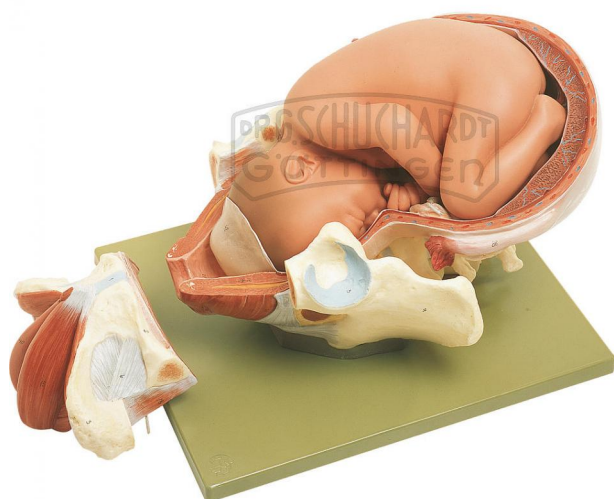

Geburt - 1. Stadium Modell SOMSO®

Unverbindliche Artikelinformationen aus www.schuchardt-lehrmittel.de vom 23.11.2024/DE5

Bestellnummer: 71153205

zum Artikel im
Webshop

819,00 € zzgl. MwSt.

natürliche Größe, aus SOMSO-Plast®. Das Modell zeigt den Beginn der Austreibungsperiode. Bildung der Fruchtblase. In 3 Teile zerlegbar. Auf grünem Sockel.

Abmessungen:

L 32 x B 29 x H 25 cm

Gewicht:

3,4 kg

Die Herstellung von SOMSO Modellen erfordert einen großen Aufwand an spezialisierter und rein deutscher Handarbeit. Seitens des Herstellers können Lieferzeiten von bis zu 8 Monaten bestehen. Wir bitten Sie, dieses bei Ihrer Beschaffungsplanung zu berücksichtigen.