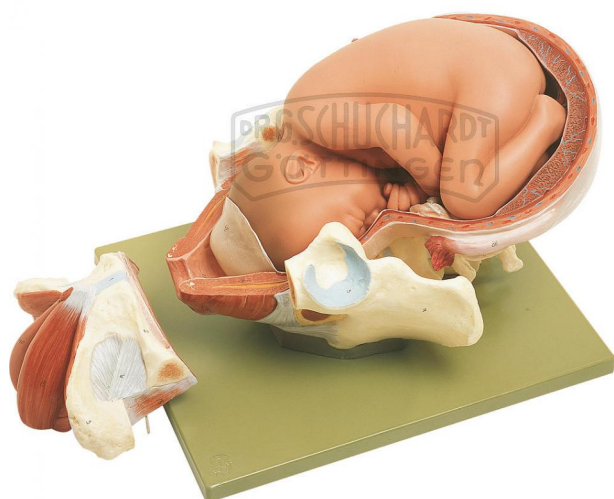

Geburt - 1. Stadium Modell SOMSO®

Unverbindliche Artikelinformationen aus www.schuchardt-lehrmittel.de vom 20.09.2024/DE5

Bestellnummer: 71153205

zum Artikel im
Webshop

819,00 € zzgl. MwSt.

natürliche Größe, aus SOMSO-Plast®. Das Modell zeigt den Beginn der Austreibungsperiode. Bildung der Fruchtblase. In 3 Teile zerlegbar. Auf grünem Sockel.

Abmessungen:

L 32 x B 29 x H 25 cm

Gewicht:

3,4 kg

Die Herstellung von SOMSO Modellen erfordert einen großen Aufwand an spezialisierter und rein deutscher Handarbeit. Seitens des Herstellers können Lieferzeiten von bis zu 8 Monaten bestehen. Wir bitten Sie, dieses bei Ihrer Beschaffungsplanung zu berücksichtigen.