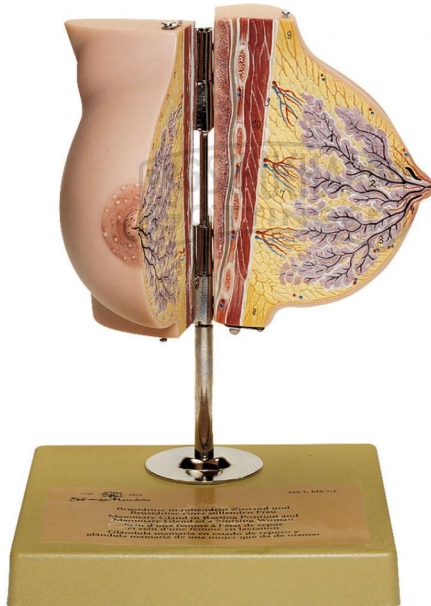

## Brustdrüse in ruhendem Zustand Modell SOMSO®

Unverbindliche Artikelinformationen aus [www.schuchardt-lehrmittel.de](http://www.schuchardt-lehrmittel.de) vom 07.04.2025/DE5

Bestellnummer: 71153172

zum Artikel im  
Webshop

417,00 € zzgl. MwSt.

etwas vergrößert, aus SOMSO-Plast®. Nach Zeichnungen von Prof. Dr. Petry, Anatomisches Institut, Marburg. In zwei Hälften zerlegbar. Auf Stativ mit grünem Sockel.

Abmessungen:

L 18 x B 18 x H 25 cm