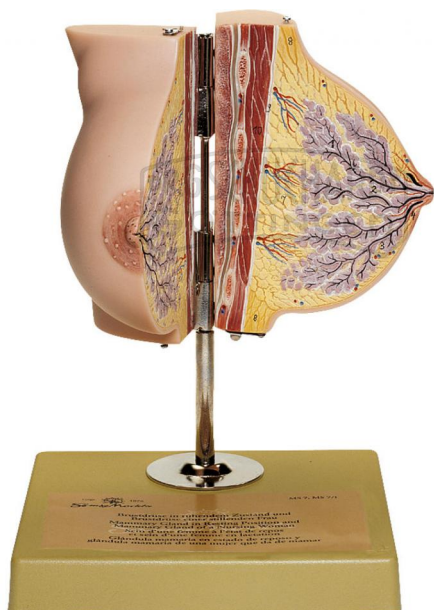

Brustdrüse in ruhendem Zustand Modell SOMSO®

Unverbindliche Artikelinformationen aus www.schuchardt-lehrmittel.de vom 05.12.2024/DE5

Bestellnummer: 71153172

zum Artikel im
Webshop

392,00 € zzgl. MwSt.

etwas vergrößert, aus SOMSO-Plast®. Nach Zeichnungen von Prof. Dr. Petry, Anatomisches Institut, Marburg. In zwei Hälften zerlegbar. Auf Stativ mit grünem Sockel.

Abmessungen:

L 18 x B 18 x H 25 cm

Gewicht:

0,9 kg

Die Herstellung von SOMSO Modellen erfordert einen großen Aufwand an spezialisierter und rein deutscher Handarbeit. Seitens des Herstellers können Lieferzeiten von bis zu 8 Monaten bestehen. Wir bitten Sie, dieses bei Ihrer Beschaffungsplanung zu berücksichtigen.