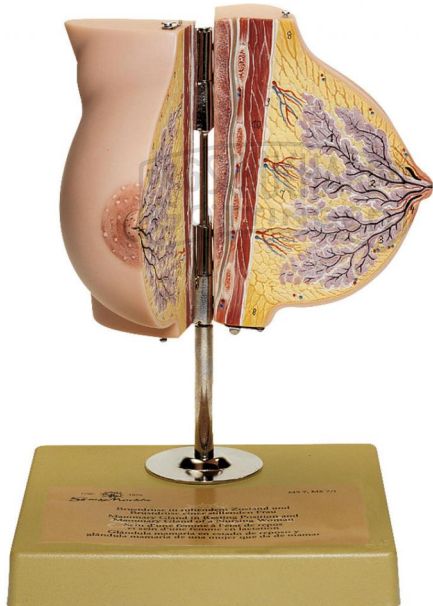

Brustdrüse in ruhendem Zustand Modell SOMSO®

Unverbindliche Artikelinformationen aus www.schuchardt-lehrmittel.de vom 05.10.2024/DE5

Bestellnummer: 71153172

zum Artikel im
Webshop

392,00 € zzgl. MwSt.

etwas vergrößert, aus SOMSO-Plast®. Nach Zeichnungen von Prof. Dr. Petry, Anatomisches Institut, Marburg. In zwei Hälften zerlegbar. Auf Stativ mit grünem Sockel.

Abmessungen:

L 18 x B 18 x H 25 cm

Gewicht:

0,9 kg

Die Herstellung von SOMSO Modellen erfordert einen großen Aufwand an spezialisierter und rein deutscher Handarbeit. Seitens des Herstellers können Lieferzeiten von bis zu 8 Monaten bestehen. Wir bitten Sie, dieses bei Ihrer Beschaffungsplanung zu berücksichtigen.