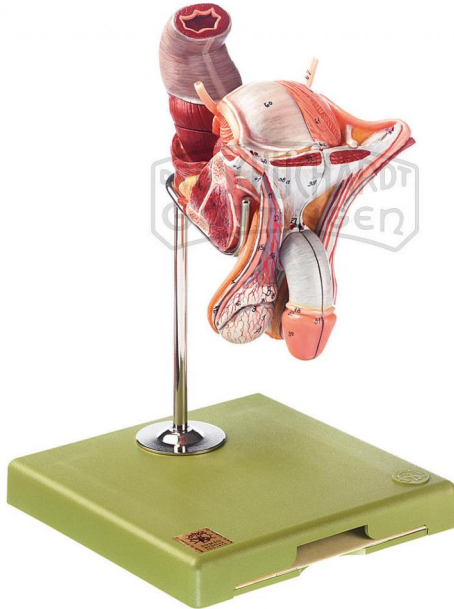

Männliche Geschlechtsorgane Modell SOMSO®

Unverbindliche Artikelinformationen aus www.schuchardt-lehrmittel.de vom 23.11.2024/DE5

Bestellnummer: 71153165

zum Artikel im
Webshop

738,00 € zzgl. MwSt.

natürliche Größe, aus SOMSO-Plast®. Die inneren und äußeren Organe des kleinen Beckens darstellend (Medianschnitt). Insgesamt 4teilig. Auf Stativ mit grünem Sockel.

Abmessungen:

L 18 x B 18 x H 18 cm

Gewicht:

0,8 kg

Die Herstellung von SOMSO Modellen erfordert einen großen Aufwand an spezialisierter und rein deutscher Handarbeit. Seitens des Herstellers können Lieferzeiten von bis zu 8 Monaten bestehen. Wir bitten Sie, dieses bei Ihrer Beschaffungsplanung zu berücksichtigen.