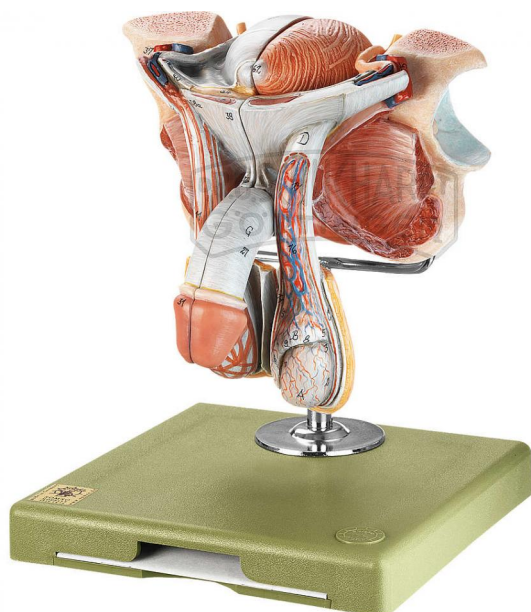

Männliche Geschlechtsorgane Modell SOMSO®

Unverbindliche Artikelinformationen aus www.schuchardt-lehrmittel.de vom 06.04.2025/DE5

Bestellnummer: 71153164

zum Artikel im
Webshop

1.053,00 € zzgl. MwSt.

natürliche Größe, aus SOMSO-Plast®. Median geschnitten, Darstellung von Penis, Prostata, Blase, Samenbläschen, Samenstrang, Leistenkanal und Hoden. Insgesamt in 5 Teile zerlegbar. Auf Stativ mit grünem Sockel.

Abmessungen:

L 20 x B 18 x H 21 cm

Gewicht:

1,2 kg

Die Herstellung von SOMSO Modellen erfordert einen großen Aufwand an spezialisierter und rein deutscher Handarbeit. Seitens des Herstellers können Lieferzeiten von bis zu 8 Monaten bestehen. Wir bitten Sie, dieses bei Ihrer Beschaffungsplanung zu berücksichtigen.