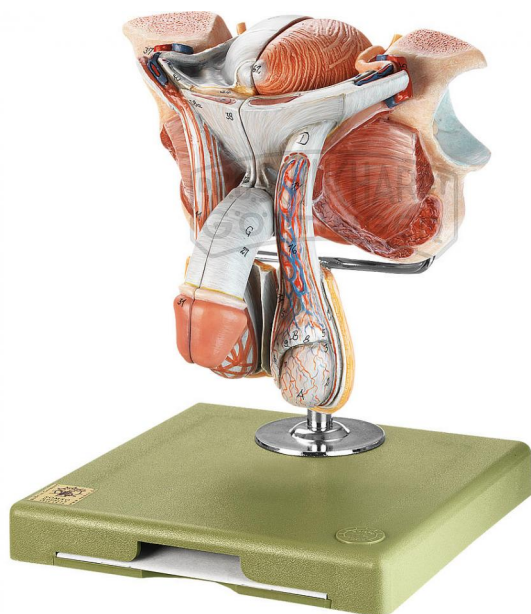

Männliche Geschlechtsorgane Modell SOMSO®

Unverbindliche Artikelinformationen aus www.schuchardt-lehrmittel.de vom 23.11.2024/DE5

Bestellnummer: 71153164

zum Artikel im
Webshop

998,00 € zzgl. MwSt.

natürliche Größe, aus SOMSO-Plast®. Median geschnitten, Darstellung von Penis, Prostata, Blase, Samenbläschen, Samenstrang, Leistenkanal und Hoden. Insgesamt in 5 Teile zerlegbar. Auf Stativ mit grünem Sockel.

Abmessungen:

L 20 x B 18 x H 21 cm

Gewicht:

1,2 kg

Die Herstellung von SOMSO Modellen erfordert einen großen Aufwand an spezialisierter und rein deutscher Handarbeit. Seitens des Herstellers können Lieferzeiten von bis zu 8 Monaten bestehen. Wir bitten Sie, dieses bei Ihrer Beschaffungsplanung zu berücksichtigen.