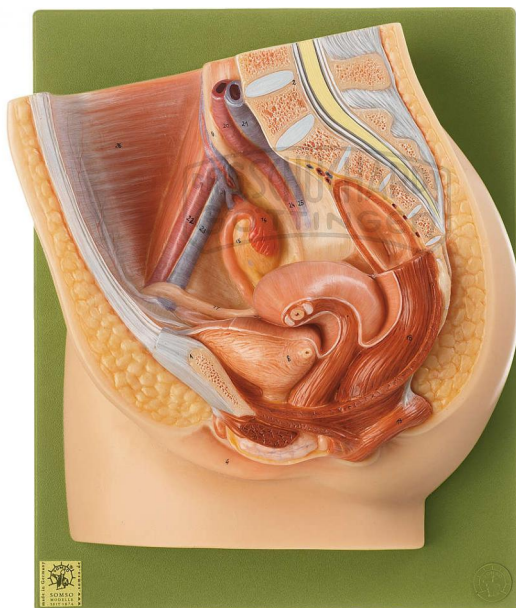

Medianschnitt des weiblichen Beckens Modell SOMSO®

Unverbindliche Artikelinformationen aus www.schuchardt-lehrmittel.de vom 05.04.2025/DE5

Bestellnummer: 71153162

zum Artikel im
Webshop

614,00 € zzgl. MwSt.

natürliche Größe, aus SOMSO-Plast®. Die weiblichen Genitalorgane in Verbindung mit Harnblase und Mastdarm vollplastisch modelliert. In 2 Teile zerlegbar. Auf grüner Grundplatte.

Abmessungen:

L 12 x B 26 x H 32 cm