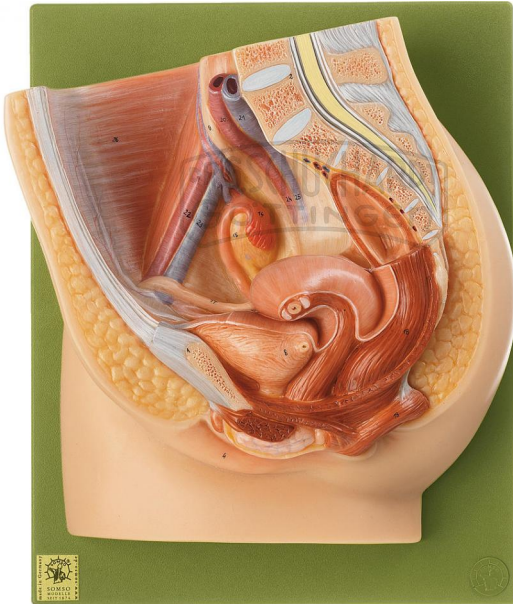

Medianschnitt des weiblichen Beckens Modell SOMSO®

Unverbindliche Artikelinformationen aus www.schuchardt-lehrmittel.de vom 20.09.2024/DE5

Bestellnummer: 71153162

zum Artikel im
Webshop

579,00 € zzgl. MwSt.

natürliche Größe, aus SOMSO-Plast®. Die weiblichen Genitalorgane in Verbindung mit Harnblase und Mastdarm vollplastisch modelliert. In 2 Teile zerlegbar. Auf grüner Grundplatte.

Abmessungen:

L 12 x B 26 x H 32 cm