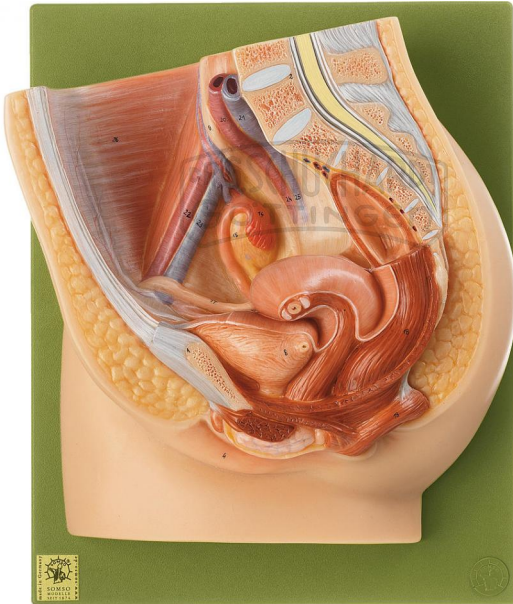

Medianschnitt des weiblichen Beckens Modell SOMSO®

Unverbindliche Artikelinformationen aus www.schuchardt-lehrmittel.de vom 23.11.2024/DE5

Bestellnummer: 71153162

zum Artikel im
Webshop

579,00 € zzgl. MwSt.

natürliche Größe, aus SOMSO-Plast®. Die weiblichen Genitalorgane in Verbindung mit Harnblase und Mastdarm vollplastisch modelliert. In 2 Teile zerlegbar. Auf grüner Grundplatte.

Abmessungen:

L 12 x B 26 x H 32 cm