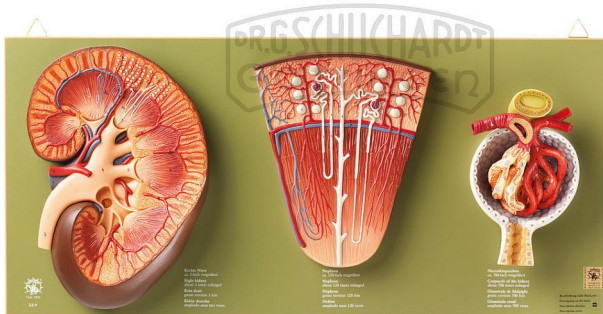

Niere Nephron & Nierenkörperchen Modell SOMSO®

Unverbindliche Artikelinformationen aus www.schuchardt-lehrmittel.de vom 23.11.2024/DE5

Bestellnummer: 71153161

zum Artikel im
Webshop

619,00 € zzgl. MwSt.

Modellkombination aus LS 4, LS 6 und LS 7 auf grüner Grundplatte. Unzerlegbar. Aus SOMSO-Plast®.

Abmessungen:

L 9 x B 65 x H 30 cm

Gewicht:

3 kg

Die Herstellung von SOMSO Modellen erfordert einen großen Aufwand an spezialisierter und rein deutscher Handarbeit. Seitens des Herstellers können Lieferzeiten von bis zu 8 Monaten bestehen. Wir bitten Sie, dieses bei Ihrer Beschaffungsplanung zu berücksichtigen.