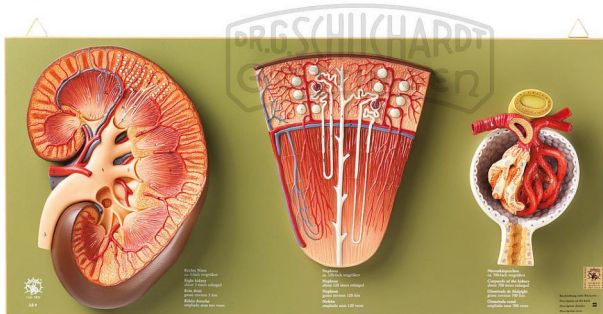

Niere Nephron & Nierenkörperchen Modell SOMSO®

Unverbindliche Artikelinformationen aus www.schuchardt-lehrmittel.de vom 20.09.2024/DE5

Bestellnummer: 71153161

zum Artikel im
Webshop

619,00 € zzgl. MwSt.

Modellkombination aus LS 4, LS 6 und LS 7 auf grüner Grundplatte. Unzerlegbar. Aus SOMSO-Plast®.

Abmessungen:

L 9 x B 65 x H 30 cm

Gewicht:

3 kg

Die Herstellung von SOMSO Modellen erfordert einen großen Aufwand an spezialisierter und rein deutscher Handarbeit. Seitens des Herstellers können Lieferzeiten von bis zu 8 Monaten bestehen. Wir bitten Sie, dieses bei Ihrer Beschaffungsplanung zu berücksichtigen.