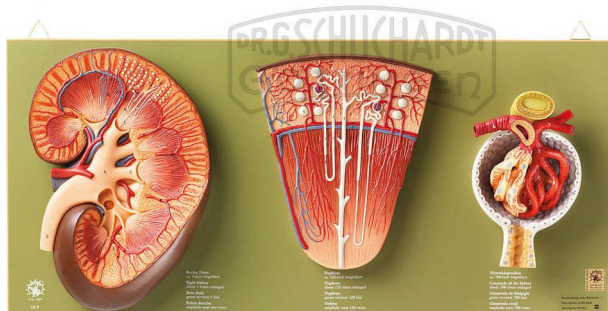

Niere Nephron & Nierenkörperchen Modell SOMSO®

Unverbindliche Artikelinformationen aus www.schuchardt-lehrmittel.de vom 09.04.2025/DE5

Bestellnummer: 71153161

zum Artikel im
Webshop

657,00 € zzgl. MwSt.

Modellkombination aus LS 4, LS 6 und LS 7 auf grüner Grundplatte. Unzerlegbar. Aus SOMSO-Plast®.

Abmessungen:

L 9 x B 65 x H 30 cm

Gewicht:

3 kg

Die Herstellung von SOMSO Modellen erfordert einen großen Aufwand an spezialisierter und rein deutscher Handarbeit. Seitens des Herstellers können Lieferzeiten von bis zu 8 Monaten bestehen. Wir bitten Sie, dieses bei Ihrer Beschaffungsplanung zu berücksichtigen.