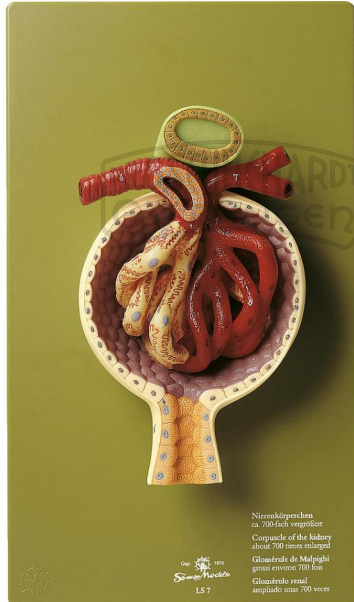

## Nierenkörperchen Modell SOMSO®

Unverbindliche Artikelinformationen aus [www.schuchardt-lehrmittel.de](http://www.schuchardt-lehrmittel.de) vom 26.11.2024/DE5

Bestellnummer: 71153160

zum Artikel im  
Webshop

229,00 € zzgl. MwSt.

oder Malpighisches Körperchen, ca. 700fach vergrößert, aus SOMSO-Plast®. Das Modell zeigt die Arteriola afferens, Arteriola efferens, die Glomerulus-Kapillaren, den Harnpol und die Bowmansche Kapsel. Unzerlegbar. Auf grüner Grundplatte.

Abmessungen:

L 9 x B 18,5 x H 32 cm

Gewicht:

0,8 kg

Die Herstellung von SOMSO Modellen erfordert einen großen Aufwand an spezialisierter und rein deutscher Handarbeit. Seitens des Herstellers können Lieferzeiten von bis zu 8 Monaten bestehen. Wir bitten Sie, dieses bei Ihrer Beschaffungsplanung zu berücksichtigen.