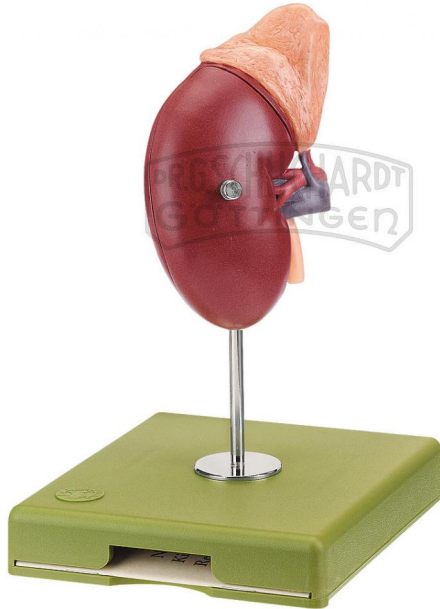

Rechte Niere & Nebenniere Modell SOMSO®

Unverbindliche Artikelinformationen aus www.schuchardt-lehrmittel.de vom 21.09.2024/DE5

Bestellnummer: 71153154

zum Artikel im
Webshop

215,00 € zzgl. MwSt.

natürliche Größe, aus SOMSO-Plast®. Niere durch Längsschnitt in 2 Hälften zerlegbar. Auf Stativ mit grünem Sockel.

Abmessungen:

L 12 x B 12 x H 26 cm

Gewicht:

0,4 kg

Die Herstellung von SOMSO Modellen erfordert einen großen Aufwand an spezialisierter und rein deutscher Handarbeit. Seitens des Herstellers können Lieferzeiten von bis zu 8 Monaten bestehen. Wir bitten Sie, dieses bei Ihrer Beschaffungsplanung zu berücksichtigen.