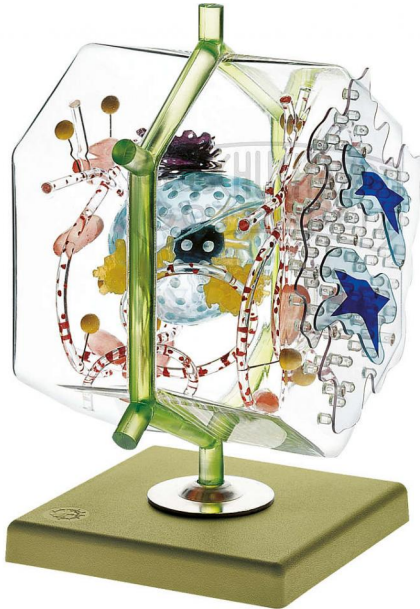

Modell einer Leberzelle Modell SOMSO®

Unverbindliche Artikelinformationen aus www.schuchardt-lehrmittel.de vom 18.04.2025/DE5

Bestellnummer: 71153148

zum Artikel im
Webshop

697,00 € zzgl. MwSt.

vielfach vergrößert, aus transparentem Kunststoff. Unzerlegbar. Auf Stativ mit grünem Sockel. Nach einem Original der Bundeszentrale für gesundheitliche Aufklärung in Köln/Rhein.

Abmessungen:

L 12 x B 14 x H 24 cm

Gewicht:

0,4 kg

Die Herstellung von SOMSO Modellen erfordert einen großen Aufwand an spezialisierter und rein deutscher Handarbeit. Seitens des Herstellers können Lieferzeiten von bis zu 8 Monaten bestehen. Wir bitten Sie, dieses bei Ihrer Beschaffungsplanung zu berücksichtigen.