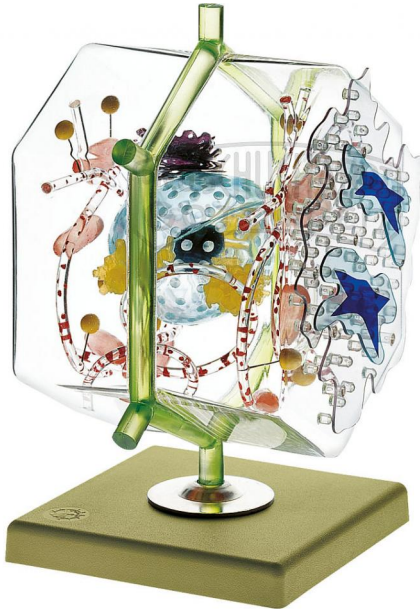

## Modell einer Leberzelle Modell SOMSO®

Unverbindliche Artikelinformationen aus [www.schuchardt-lehrmittel.de](http://www.schuchardt-lehrmittel.de) vom 23.11.2024/DE5

Bestellnummer: 71153148

zum Artikel im  
Webshop

658,00 € zzgl. MwSt.

vielfach vergrößert, aus transparentem Kunststoff. Unzerlegbar. Auf Stativ mit grünem Sockel. Nach einem Original der Bundeszentrale für gesundheitliche Aufklärung in Köln/Rhein.

Abmessungen:

L 12 x B 14 x H 24 cm

Gewicht:

0,4 kg

Die Herstellung von SOMSO Modellen erfordert einen großen Aufwand an spezialisierter und rein deutscher Handarbeit. Seitens des Herstellers können Lieferzeiten von bis zu 8 Monaten bestehen. Wir bitten Sie, dieses bei Ihrer Beschaffungsplanung zu berücksichtigen.