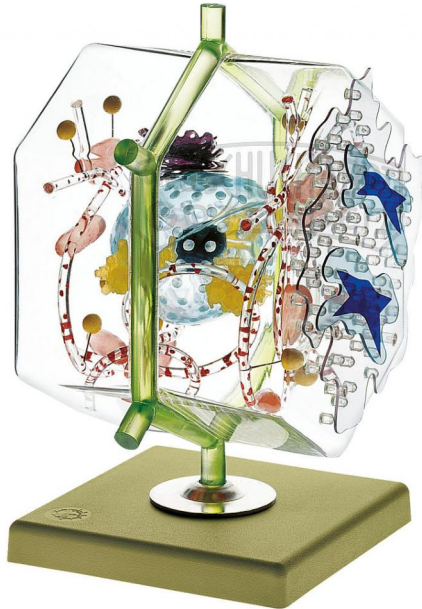

Modell einer Leberzelle Modell SOMSO®

Unverbindliche Artikelinformationen aus www.schuchardt-lehrmittel.de vom 21.09.2024/DE5

Bestellnummer: 71153148

zum Artikel im
Webshop

658,00 € zzgl. MwSt.

vielfach vergrößert, aus transparentem Kunststoff. Unzerlegbar. Auf Stativ mit grünem Sockel. Nach einem Original der Bundeszentrale für gesundheitliche Aufklärung in Köln/Rhein.

Abmessungen:

L 12 x B 14 x H 24 cm

Gewicht:

0,4 kg

Die Herstellung von SOMSO Modellen erfordert einen großen Aufwand an spezialisierter und rein deutscher Handarbeit. Seitens des Herstellers können Lieferzeiten von bis zu 8 Monaten bestehen. Wir bitten Sie, dieses bei Ihrer Beschaffungsplanung zu berücksichtigen.