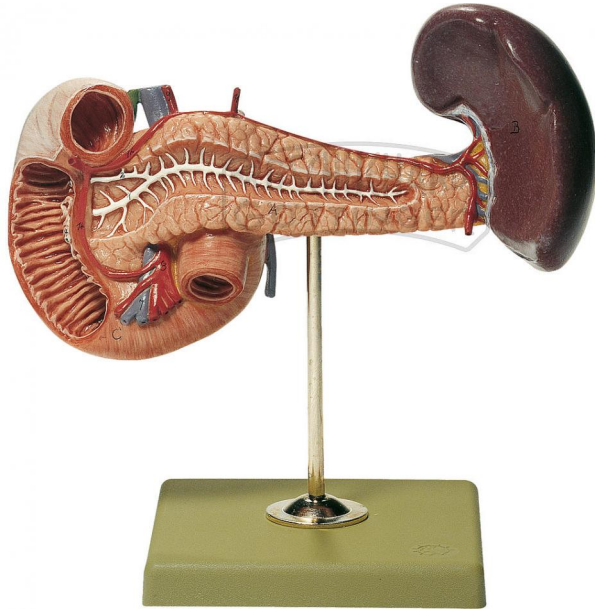

Bauchspeicheldrüse mit Milz & Duodenum Modell SOMSO®

Unverbindliche Artikelinformationen aus www.schuchardt-lehrmittel.de vom 21.09.2024/DE5

Bestellnummer: 71153146

zum Artikel im
Webshop

289,00 € zzgl. MwSt.

natürliche Größe, aus SOMSO-Plast®. In der Bauchspeicheldrüse wurde der Ductus pancreaticus bis zu seiner Mündungsstelle freigelegt, der Zwölffingerdarm wurde teilweise gefensterter. Unzerlegbar. Auf Stativ mit grünem Sockel.

Abmessungen:

L 12 x B 22 x H 23 cm

Gewicht:

0,3 kg

Die Herstellung von SOMSO Modellen erfordert einen großen Aufwand an spezialisierter und rein deutscher Handarbeit. Seitens des Herstellers können Lieferzeiten von bis zu 8 Monaten bestehen. Wir bitten Sie, dieses bei Ihrer Beschaffungsplanung zu berücksichtigen.