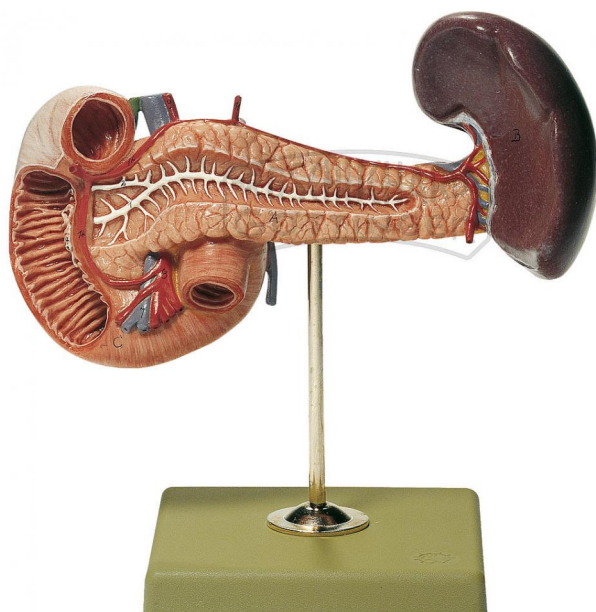

Bauchspeicheldrüse mit Milz & Duodenum Modell SOMSO®

Unverbindliche Artikelinformationen aus www.schuchardt-lehrmittel.de vom 11.03.2025/DE5

Bestellnummer: 71153146

zum Artikel im
Webshop

307,00 € zzgl. MwSt.

natürliche Größe, aus SOMSO-Plast®. In der Bauchspeicheldrüse wurde der Ductus pancreaticus bis zu seiner Mündungsstelle freigelegt, der Zwölffingerdarm wurde teilweise gefensterter. Unzerlegbar. Auf Stativ mit grünem Sockel.

Abmessungen:

L 12 x B 22 x H 23 cm

Gewicht:

0,3 kg

Die Herstellung von SOMSO Modellen erfordert einen großen Aufwand an spezialisierter und rein deutscher Handarbeit. Seitens des Herstellers können Lieferzeiten von bis zu 8 Monaten bestehen. Wir bitten Sie, dieses bei Ihrer Beschaffungsplanung zu berücksichtigen.