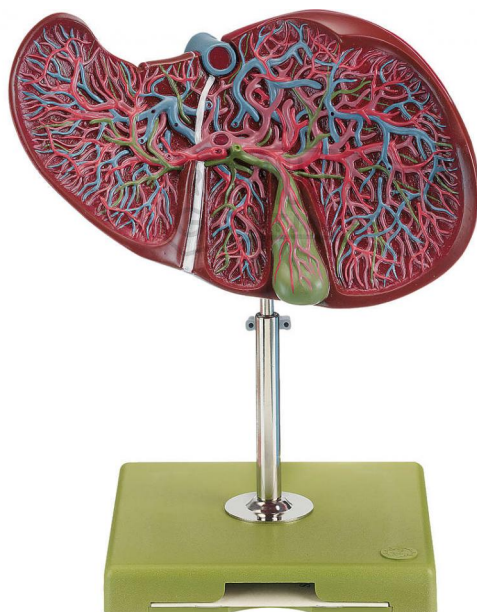

## Leber & Gallenblase Modell SOMSO®

Unverbindliche Artikelinformationen aus [www.schuchardt-lehrmittel.de](http://www.schuchardt-lehrmittel.de) vom 09.04.2025/DE5

Bestellnummer: 71153144

zum Artikel im  
Webshop

386,00 € zzgl. MwSt.

etwa 1 1/2fach vergrößert, aus SOMSO-Plast®. Von der kaudalen Seite geöffnet, um die Verzweigungen der Lebergefäße und des Gallengangsystems zu veranschaulichen. Unzerlegbar. Auf Stativ mit grünem Sockel.

Abmessungen:

L 19 x B 26 x H 29 cm

Gewicht:

0,9 kg

Die Herstellung von SOMSO Modellen erfordert einen großen Aufwand an spezialisierter und rein deutscher Handarbeit. Seitens des Herstellers können Lieferzeiten von bis zu 8 Monaten bestehen. Wir bitten Sie, dieses bei Ihrer Beschaffungsplanung zu berücksichtigen.