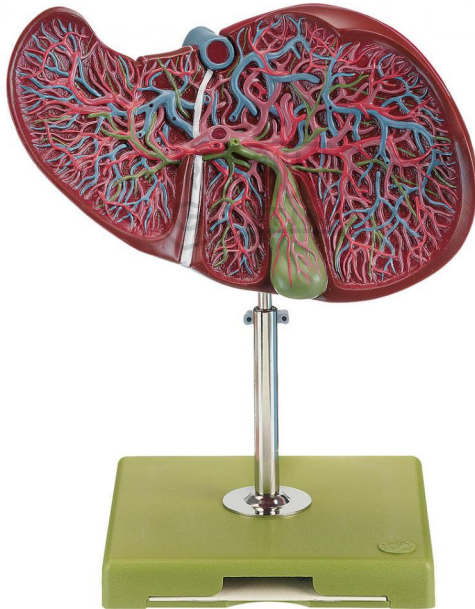

Leber & Gallenblase Modell SOMSO®

Unverbindliche Artikelinformationen aus www.schuchardt-lehrmittel.de vom 13.11.2024/DE5

Bestellnummer: 71153144

zum Artikel im
Webshop

362,00 € zzgl. MwSt.

etwa 1 1/2fach vergrößert, aus SOMSO-Plast®. Von der kaudalen Seite geöffnet, um die Verzweigungen der Lebergefäße und des Gallengangsystems zu veranschaulichen. Unzerlegbar. Auf Stativ mit grünem Sockel.

Abmessungen:

L 19 x B 26 x H 29 cm

Gewicht:

0,9 kg

Die Herstellung von SOMSO Modellen erfordert einen großen Aufwand an spezialisierter und rein deutscher Handarbeit. Seitens des Herstellers können Lieferzeiten von bis zu 8 Monaten bestehen. Wir bitten Sie, dieses bei Ihrer Beschaffungsplanung zu berücksichtigen.