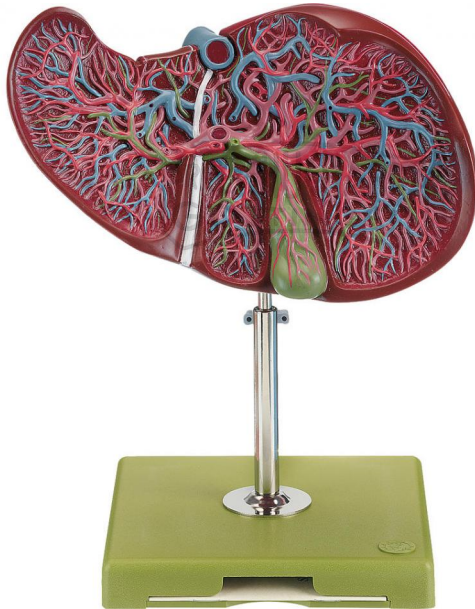

## Leber & Gallenblase Modell SOMSO®

Unverbindliche Artikelinformationen aus [www.schuchardt-lehrmittel.de](http://www.schuchardt-lehrmittel.de) vom 22.11.2024/DE5

Bestellnummer: 71153144

zum Artikel im  
Webshop

362,00 € zzgl. MwSt.

etwa 1 1/2fach vergrößert, aus SOMSO-Plast®. Von der kaudalen Seite geöffnet, um die Verzweigungen der Lebergefäße und des Gallengangsystems zu veranschaulichen. Unzerlegbar. Auf Stativ mit grünem Sockel.

Abmessungen:

L 19 x B 26 x H 29 cm

Gewicht:

0,9 kg

Die Herstellung von SOMSO Modellen erfordert einen großen Aufwand an spezialisierter und rein deutscher Handarbeit. Seitens des Herstellers können Lieferzeiten von bis zu 8 Monaten bestehen. Wir bitten Sie, dieses bei Ihrer Beschaffungsplanung zu berücksichtigen.