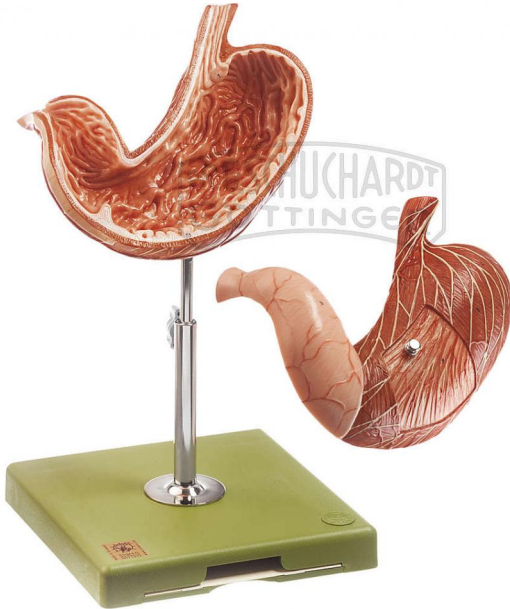

## Magen Modell SOMSO®

Unverbindliche Artikelinformationen aus [www.schuchardt-lehrmittel.de](http://www.schuchardt-lehrmittel.de) vom 09.04.2025/DE5

Bestellnummer: 71153140

zum Artikel im  
Webshop

479,00 € zzgl. MwSt.

natürliche Größe, aus SOMSO-Plast®. Darstellung der Längs- und Ringmuskulatur. Nach dem Öffnen sieht man Cardia und Pylorus, das Relief der Schleimhaut und die Magenstraße sowie die Magenwand im Schnitt. Arterien- und Nervenversorgung und die Ansätze des Bauchfells sind gezeigt. In 2 Teile zerlegbar, auf Stativ mit grünem Sockel.

Abmessungen:

L 18 x B 19 x H 34 cm

Gewicht:

0,8 kg

Die Herstellung von SOMSO Modellen erfordert einen großen Aufwand an spezialisierter und rein deutscher Handarbeit. Seitens des Herstellers können Lieferzeiten von bis zu 8 Monaten bestehen. Wir bitten Sie, dieses bei Ihrer Beschaffungsplanung zu berücksichtigen.