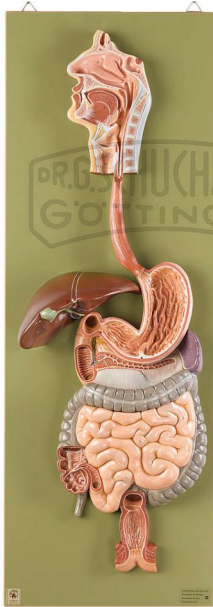

Verdauungsapparat Modell SOMSO®

Unverbindliche Artikelinformationen aus www.schuchardt-lehrmittel.de vom 09.04.2025/DE5

Bestellnummer: 71153138

zum Artikel im
Webshop

759,00 € zzgl. MwSt.

natürliche Größe, Reliefmodell, teilweise geöffnet, aus SOMSO-Plast®, den Verlauf des Nahrungsweges vom Mund bis zum Austritt am Rectum darstellend. Gezeigt werden am Medianschnitt Mund- und Rachenhöhle, Speiseröhre mit halbiertem Magen, Zwölffingerdarm, Dünn- und Dickdarm, Blinddarm und Mastdarm halbiert. Querdarm zum Abnehmen. Leber und Pankreas sind gezeigt. In 2 Teile zerlegbar. Auf grüner Grundplatte.

Abmessungen:

L 12 x B 32 x H 91 cm

Gewicht:

4,7 kg

Die Herstellung von SOMSO Modellen erfordert einen großen Aufwand an spezialisierter und rein deutscher Handarbeit. Seitens des Herstellers können Lieferzeiten von bis zu 8 Monaten bestehen. Wir bitten Sie, dieses bei Ihrer Beschaffungsplanung zu berücksichtigen.