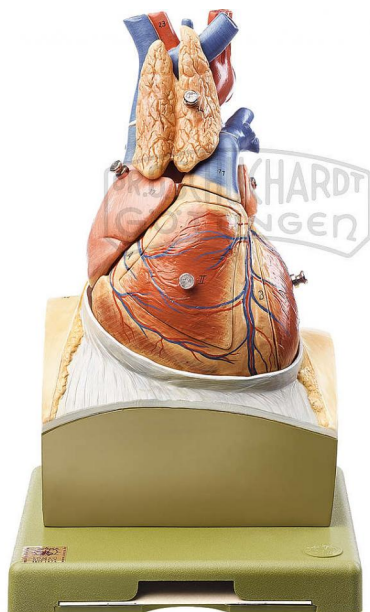

## Herz natürliche Größe 8-teilig auf Zwerchfellssockel Modell SOMSO®

Unverbindliche Artikelinformationen aus [www.schuchardt-lehrmittel.de](http://www.schuchardt-lehrmittel.de) vom 07.04.2025/DE5

Bestellnummer: 71153130

zum Artikel im  
Webshop

1.213,00 € zzgl. MwSt.

Natürliche Größe, aus SOMSO-Plast®. Das Modell ist in 8 Teile wie folgt zerlegbar: Zwerchfell mit Ansatzstelle des Perikards, Thymusdrüse, Herzkrone, Kammerbasis mit Herzkammern, 4 Steckklappen zum Öffnen des rechten und linken Vorhofs und der rechten und linken Herzkammer. Die Perikardverhältnisse sind an den entsprechenden Schnittlinien zu demonstrieren. Die Ventilebene mit Segel- und Taschenklappen und der Verlauf der Herzkranzgefäße können gut gezeigt werden. Auf grünem Sockel.

Abmessungen:

L 19 x B 18 x H 29 cm

Gewicht:

1,3 kg

Die Herstellung von SOMSO Modellen erfordert einen großen Aufwand an spezialisierter und rein deutscher Handarbeit. Seitens des Herstellers können Lieferzeiten von bis zu 8 Monaten bestehen. Wir bitten Sie, dieses bei Ihrer Beschaffungsplanung zu berücksichtigen.