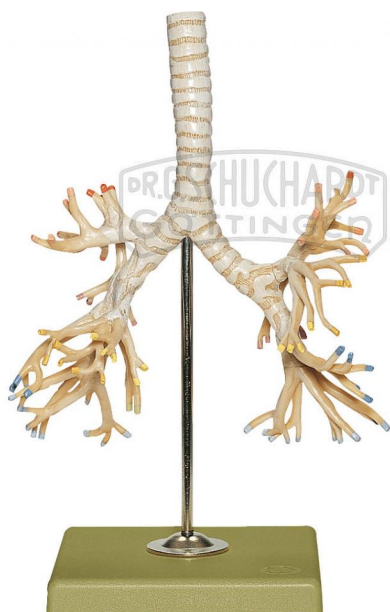

Bronchialbaum Modell SOMSO®

Unverbindliche Artikelinformationen aus www.schuchardt-lehrmittel.de vom 05.10.2024/DE5

Bestellnummer: 71153124

zum Artikel im
Webshop

238,00 € zzgl. MwSt.

in 2/3 natürlicher Größe, nach Prof. Dr. Dr. J. A. Nakhosteen, aus SOMSO-Plast®. Unzerlegbar. Auf Stativ mit grünem Sockel.

Abmessungen:

L 12 x B 17 x H 23 cm

Gewicht:

0,2 kg

Die Herstellung von SOMSO Modellen erfordert einen großen Aufwand an spezialisierter und rein deutscher Handarbeit. Seitens des Herstellers können Lieferzeiten von bis zu 8 Monaten bestehen. Wir bitten Sie, dieses bei Ihrer Beschaffungsplanung zu berücksichtigen.