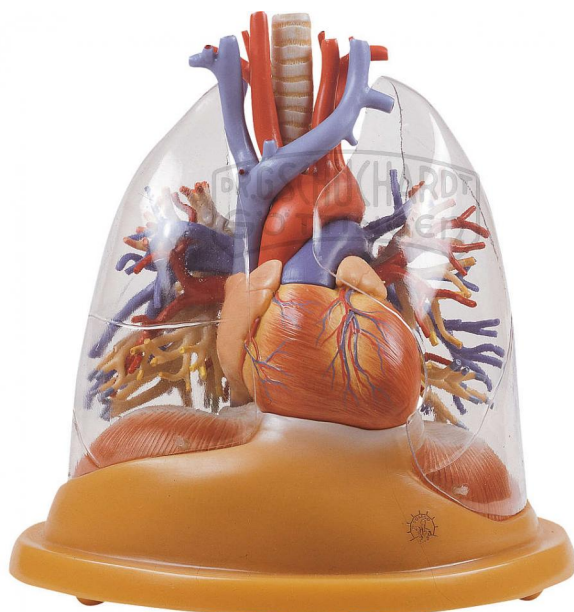

## Herz-Lungen Tischmodell 2/3 natürlicher Größe 4-telig SOMSO®

Unverbindliche Artikelinformationen aus [www.schuchardt-lehrmittel.de](http://www.schuchardt-lehrmittel.de) vom 09.04.2025/DE5

Bestellnummer: 71153123

zum Artikel im  
Webshop

778,00 € zzgl. MwSt.

nach Prof. Dr. Dr. J. A. Nakhosteen. Das Modell beinhaltet in 2/3 natürlicher Größe das Tracheobronchialsystem, das Herz, die großen Schlagadern und die Gefäße des Lungenkreislaufs bis zu dem subsegmentalen Bereich. Aus SOMSO-Plast®. In 4 Teile zerlegbar.

Abmessungen:

L 19 x B 25 x H 26 cm

Gewicht:

1,5 kg

Die Herstellung von SOMSO Modellen erfordert einen großen Aufwand an spezialisierter und rein deutscher Handarbeit. Seitens des Herstellers können Lieferzeiten von bis zu 8 Monaten bestehen. Wir bitten Sie, dieses bei Ihrer Beschaffungsplanung zu berücksichtigen.