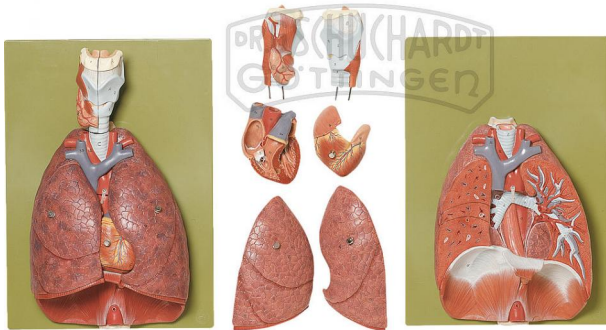

Lunge mit Herz Zwerchfell & Kehlkopf Modell SOMSO®

Unverbindliche Artikelinformationen aus www.schuchardt-lehrmittel.de vom 23.11.2024/DE5

Bestellnummer: 71153122

zum Artikel im
Webshop

1.027,00 € zzgl. MwSt.

3/4 natürlicher Größe, aus SOMSO-Plast®. Darstellung der Brusteingeweide, die wie folgt zerlegbar sind: Lungenhälften, rechts und links, Herz (2), Kehlkopf (2), Grundmodell. Die Teilungsstelle der Luftröhre und Hiatus oesophageus mit Hiatus aorticus im Zwerchfell sind gezeigt. Insgesamt in 7 Teile zerlegbar. Auf grüner Grundplatte.

Abmessungen:

L 12 x B 28 x H 39 cm

Gewicht:

2,4 kg

Die Herstellung von SOMSO Modellen erfordert einen großen Aufwand an spezialisierter und rein deutscher Handarbeit. Seitens des Herstellers können Lieferzeiten von bis zu 8 Monaten bestehen. Wir bitten Sie, dieses bei Ihrer Beschaffungsplanung zu berücksichtigen.