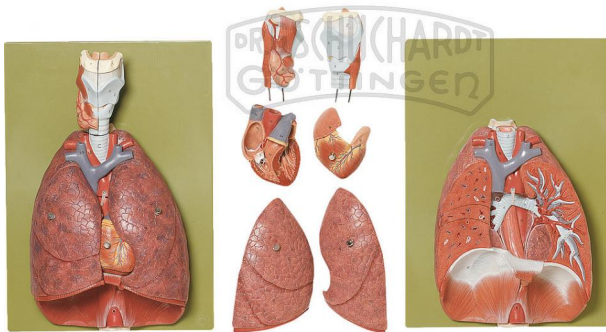

## Lunge mit Herz Zwerchfell & Kehlkopf Modell SOMSO®

Unverbindliche Artikelinformationen aus [www.schuchardt-lehrmittel.de](http://www.schuchardt-lehrmittel.de) vom 21.09.2024/DE5

Bestellnummer: 71153122

zum Artikel im  
Webshop

1.027,00 € zzgl. MwSt.

3/4 natürlicher Größe, aus SOMSO-Plast®. Darstellung der Brusteingeweide, die wie folgt zerlegbar sind: Lungenhälften, rechts und links, Herz (2), Kehlkopf (2), Grundmodell. Die Teilungsstelle der Luftröhre und Hiatus oesophageus mit Hiatus aorticus im Zwerchfell sind gezeigt. Insgesamt in 7 Teile zerlegbar. Auf grüner Grundplatte.

Abmessungen:

L 12 x B 28 x H 39 cm

Gewicht:

2,4 kg

Die Herstellung von SOMSO Modellen erfordert einen großen Aufwand an spezialisierter und rein deutscher Handarbeit. Seitens des Herstellers können Lieferzeiten von bis zu 8 Monaten bestehen. Wir bitten Sie, dieses bei Ihrer Beschaffungsplanung zu berücksichtigen.