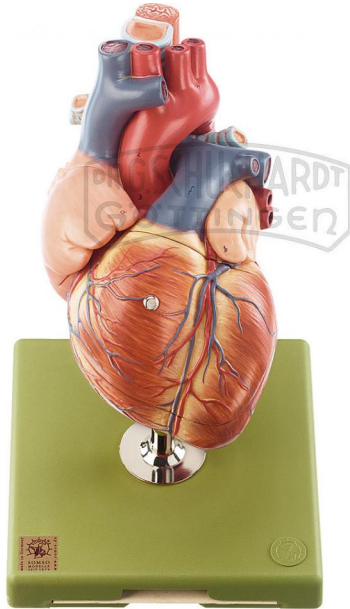

## Herz Modell mit Luftröhre 1 1/2-fache Größe 5-teilig auf Sockel SOMSO®

Unverbindliche Artikelinformationen aus [www.schuchardt-lehrmittel.de](http://www.schuchardt-lehrmittel.de) vom 23.11.2024/DE5

Bestellnummer: 71153120

zum Artikel im  
Webshop

898,00 € zzgl. MwSt.

ca. 1 1/2fach vergrößert, aus SOMSO-Plast®. Ausführung wie HS 5, jedoch mit einem Teil der Luftröhre (bis zur Bifurkation) und der Speiseröhre. Insgesamt in 5 Teile zerlegbar. Auf Stativ mit grünem Sockel.

Abmessungen:

L 19 x B 19 x H 32 cm

Gewicht:

1,2 kg

Die Herstellung von SOMSO Modellen erfordert einen großen Aufwand an spezialisierter und rein deutscher Handarbeit. Seitens des Herstellers können Lieferzeiten von bis zu 8 Monaten bestehen. Wir bitten Sie, dieses bei Ihrer Beschaffungsplanung zu berücksichtigen.