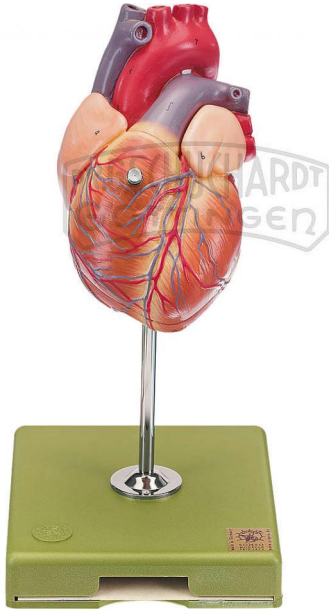

Herz Modell natürliche Größe 2-teilig auf Sockel SOMSO®

Unverbindliche Artikelinformationen aus www.schuchardt-lehrmittel.de vom 06.04.2025/DE5

Bestellnummer: 71153118

zum Artikel im
Webshop

508,00 € zzgl. MwSt.

natürliche Größe, aus SOMSO-Plast®. Schnitt durch die Herzkammern und Vorhöfe. Darstellung der zwei- und dreizipfeligen Segelklappen und der Taschenklappen. Herzmuskulatur und Herzkranzgefäße gut zu demonstrieren. Aortenbogen und obere Hohlvene sind gezeigt. In 2 Teile zerlegbar. Auf Stativ mit grünem Sockel.

Abmessungen:

L 14 x B 12 x H 27 cm

Gewicht:

0,6 kg

Die Herstellung von SOMSO Modellen erfordert einen großen Aufwand an spezialisierter und rein deutscher Handarbeit. Seitens des Herstellers können Lieferzeiten von bis zu 8 Monaten bestehen. Wir bitten Sie, dieses bei Ihrer Beschaffungsplanung zu berücksichtigen.