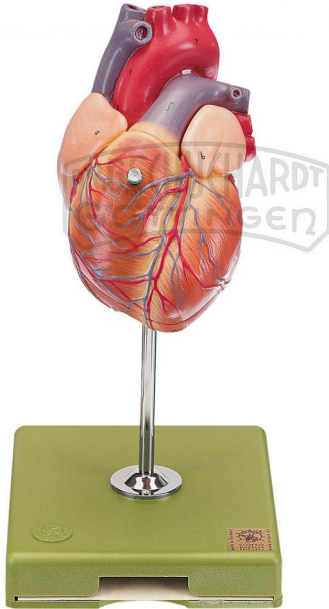

Herz Modell natürliche Größe 2-teilig auf Sockel SOMSO®

Unverbindliche Artikelinformationen aus www.schuchardt-lehrmittel.de vom 23.11.2024/DE5

Bestellnummer: 71153118

zum Artikel im
Webshop

477,00 € zzgl. MwSt.

natürliche Größe, aus SOMSO-Plast®. Schnitt durch die Herzkammern und Vorhöfe. Darstellung der zwei- und dreizipfeligen Segelklappen und der Taschenklappen. Herzmuskulatur und Herzkranzgefäße gut zu demonstrieren. Aortenbogen und obere Hohlvene sind gezeigt. In 2 Teile zerlegbar. Auf Stativ mit grünem Sockel.

Abmessungen:

L 14 x B 12 x H 27 cm

Gewicht:

0,6 kg

Die Herstellung von SOMSO Modellen erfordert einen großen Aufwand an spezialisierter und rein deutscher Handarbeit. Seitens des Herstellers können Lieferzeiten von bis zu 8 Monaten bestehen. Wir bitten Sie, dieses bei Ihrer Beschaffungsplanung zu berücksichtigen.