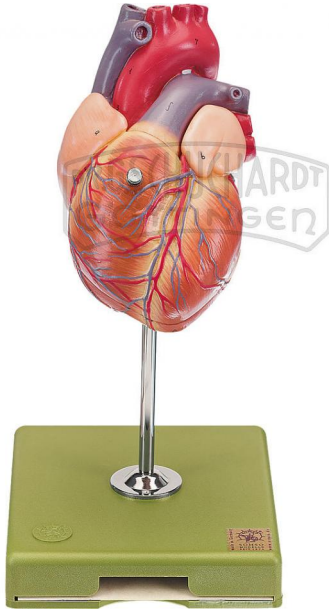

Herz Modell SOMSO®

Unverbindliche Artikelinformationen aus www.schuchardt-lehrmittel.de vom 05.10.2024/DE5

Bestellnummer: 71153118

zum Artikel im
Webshop

477,00 € zzgl. MwSt.

natürliche Größe, aus SOMSO-Plast®. Schnitt durch die Herzkammern und Vorhöfe. Darstellung der zwei- und dreizipfeligen Segelklappen und der Taschenklappen. Herzmuskulatur und Herzkranzgefäße gut zu demonstrieren. Aortenbogen und obere Hohlvene sind gezeigt. In 2 Teile zerlegbar. Auf Stativ mit grünem Sockel.

Abmessungen:

L 14 x B 12 x H 27 cm

Gewicht:

0,6 kg

Die Herstellung von SOMSO Modellen erfordert einen großen Aufwand an spezialisierter und rein deutscher Handarbeit. Seitens des Herstellers können Lieferzeiten von bis zu 8 Monaten bestehen. Wir bitten Sie, dieses bei Ihrer Beschaffungsplanung zu berücksichtigen.