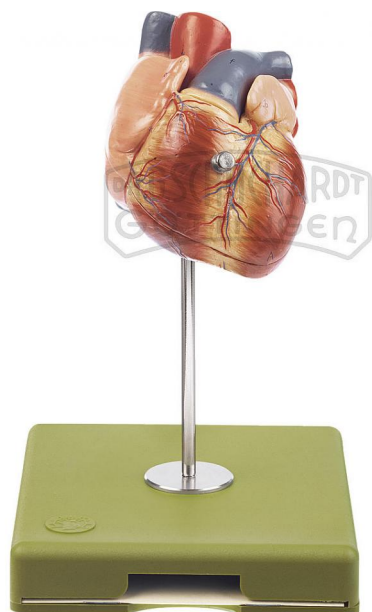

Herz Modell SOMSO®

Unverbindliche Artikelinformationen aus www.schuchardt-lehrmittel.de vom 20.09.2024/DE5

Bestellnummer: 71153117

zum Artikel im
Webshop

319,00 € zzgl. MwSt.

3/4 natürlicher Größe, aus SOMSO-Plast®. Ausführung wie HS 2, jedoch auf Stativ mit grünem Sockel. In 2 Teile zerlegbar.

Abmessungen:

L 12 x B 13 x H 22 cm

Gewicht:

0,4 kg

Die Herstellung von SOMSO Modellen erfordert einen großen Aufwand an spezialisierter und rein deutscher Handarbeit. Seitens des Herstellers können Lieferzeiten von bis zu 8 Monaten bestehen. Wir bitten Sie, dieses bei Ihrer Beschaffungsplanung zu berücksichtigen.