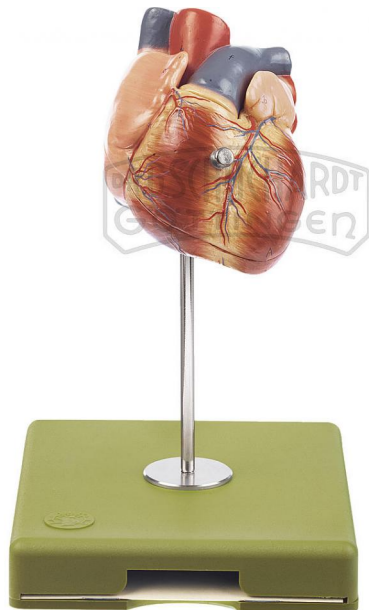

Herz Modell 3/4 natürlicher Größe 2-teilig auf Sockel SOMSO®

Unverbindliche Artikelinformationen aus www.schuchardt-lehrmittel.de vom 23.11.2024/DE5

Bestellnummer: 71153117

zum Artikel im
Webshop

319,00 € zzgl. MwSt.

3/4 natürlicher Größe, aus SOMSO-Plast®. Ausführung wie HS 2, jedoch auf Stativ mit grünem Sockel. In 2 Teile zerlegbar.

Abmessungen:

L 12 x B 13 x H 22 cm

Gewicht:

0,4 kg

Die Herstellung von SOMSO Modellen erfordert einen großen Aufwand an spezialisierter und rein deutscher Handarbeit. Seitens des Herstellers können Lieferzeiten von bis zu 8 Monaten bestehen. Wir bitten Sie, dieses bei Ihrer Beschaffungsplanung zu berücksichtigen.