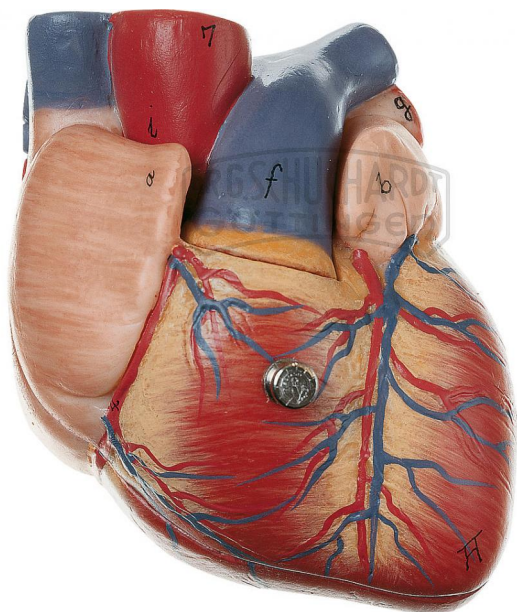

## Herz Modell SOMSO®

Unverbindliche Artikelinformationen aus [www.schuchardt-lehrmittel.de](http://www.schuchardt-lehrmittel.de) vom 21.09.2024/DE5

Bestellnummer: 71153115

zum Artikel im  
Webshop

284,00 € zzgl. MwSt.

3/4 natürlicher Größe, aus SOMSO-Plast®. Durch Schnittführung Vorderwand der Herzkammern und Vorhöfe abnehmbar. Darstellung der Segel- und Taschenklappen. Insgesamt 2teilig.

Abmessungen:

L 7 x B 9 x H 12 cm